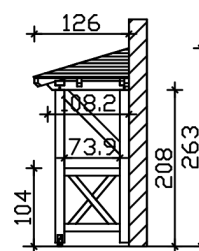

### Datenblatt / Baubeschreibung

Material	<b>KVH, Fichte</b>
Farbe	<b>Schiefergrau</b>
Farbbehandlung	<b>Lasiert</b>
Größe	<b>258 x 126 cm</b>
Außenbreite inkl. Dachüberstand	<b>258 cm</b>
Außentiefe inkl. Dachüberstand	<b>126 cm</b>
Gesamthöhe vorne	<b>220 cm</b>
Gesamthöhe hinten	<b>264 cm</b>
Dachform	<b>Walmdach</b>
Material Dacheindeckung	<b>Dachschalung</b>
Dachstärke	<b>20 mm</b>
Dachfläche	<b>3.43 m<sup>2</sup></b>
Dachneigung	<b>zur Seite</b>
Gefälle	<b>22 °</b>
Dachblende	
Schindelbedarf á 2m <sup>2</sup>	<b>3 Paket(e)</b>

Durchgangshöhe vorne	<b>208 cm</b>
Pfostenstärke	<b>12 x 12 cm</b>
Pfostenabstand Breite	<b>200 cm</b>
Verankerung	
Montageart	<b>Wandanbau</b>
nicht im Lieferumfang enthalten	<b>Dübel für die Wandmontage</b>
Garantie	<b>5 Jahre gemäß unseren Garantiebedingungen</b>
Verpackungsgewicht gesamt	<b>202 kg</b>
Anzahl Packstücke	<b>1</b>
Verpackungsmaß	<b>Breite: 270 cm, Höhe: 40 cm, Tiefe: 120 cm, 202 kg</b>
Artikelnummer	<b>206537-13-31</b>
EAN-Nummer	<b>4018211029624</b>

## VORDACH WISMAR 3

258 x 126 cm

Grundriss

Schnitt

## VORDACH WISMAR 3

258 x 126 cm  
Schnitte und Ansichten Maßstab 1:100

Ansicht Vorne