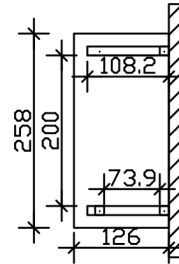

### Datenblatt / Baubeschreibung

Material	<b>KVH, Fichte</b>
Farbe	<b>Schiefergrau</b>
Farbbehandlung	<b>Lasiert</b>
Größe	<b>258 x 126 cm</b>
Außenbreite inkl. Dachüberstand	<b>258 cm</b>
Außentiefe inkl. Dachüberstand	<b>126 cm</b>
Gesamthöhe vorne	<b>220 cm</b>
Gesamthöhe hinten	<b>264 cm</b>
Dachform	<b>Walmdach</b>
Material Dacheindeckung	<b>Dachschalung</b>
Dachstärke	<b>20 mm</b>
Dachfläche	<b>3.43 m<sup>2</sup></b>
Dachneigung	<b>zur Seite</b>
Gefälle	<b>22 °</b>
Dachblende	
Schindelbedarf á 2m <sup>2</sup>	<b>3 Paket(e)</b>

Durchgangshöhe vorne	<b>208 cm</b>
Pfostenstärke	<b>12 x 12 cm</b>
Pfostenabstand Breite	<b>200 cm</b>
Verankerung	
Montageart	<b>Wandanbau</b>
nicht im Lieferumfang enthalten	<b>Dübel für die Wandmontage</b>
Garantie	<b>5 Jahre gemäß unseren Garantiebedingungen</b>
Verpackungsgewicht gesamt	<b>202 kg</b>
Anzahl Packstücke	<b>1</b>
Verpackungsmaß	<b>Breite: 270 cm, Höhe: 40 cm, Tiefe: 120 cm, 202 kg</b>
Artikelnummer	<b>206537-13-31</b>
EAN-Nummer	<b>4018211029624</b>

## VORDACH WISMAR 3

258 x 126 cm

Grundriss

Schnitt

## VORDACH WISMAR 3

258 x 126 cm  
Schnitte und Ansichten Maßstab 1:100

Ansicht Vorne