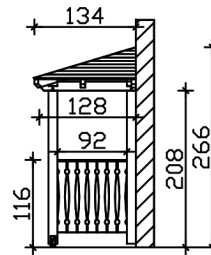

VORDACH WISMAR 6

Massive Konstruktion aus Konstruktionsvollholz (KVH-Fichte)

VORDACH WISMAR 6
351 x 134 cm

Gestaltungsbeispiel

- Ständer 12 x 12 cm
- Pfetten 12 x 12 cm
- Sparren 6 x 12 cm
- 20 mm Dachschalung

Vordach

VORDACH WISMAR TYP 6, 351 X 134 CM, ANTHRAZIT

Datenblatt / Baubeschreibung

Material	KVH, Fichte
Farbe	Anthrazit
Farbbehandlung	Lasiert
Größe	351 x 134 cm
Außenbreite inkl. Dachüberstand	351 cm
Außentiefe inkl. Dachüberstand	134 cm
Gesamthöhe vorne	220 cm
Gesamthöhe hinten	266 cm
Dachform	Walmdach
Material Dacheindeckung	Dachschalung
Dachstärke	20 mm
Dachfläche	4.95 m²
Dachneigung	zur Seite
Gefälle	22 °
Schindelbedarf á 2m ²	4 Paket(e)
Durchgangshöhe vorne	208 cm

Pfostenstärke	12 x 12 cm
Pfostenabstand Breite	120 cm
Montageart	Wandanbau
nicht im Lieferumfang enthalten	Dübel für die Wandmontage
Garantie	5 Jahre gemäß unseren Garantiebedingungen
Verpackungsgewicht gesamt	226 kg
Anzahl Packstücke	1
Verpackungsmaß	Breite: 350 cm, Höhe: 40 cm, Tiefe: 120 cm, 226 kg
Artikelnummer	206568-16-31
EAN-Nummer	4018211043910

VORDACH WISMAR 6

351 x 134 cm

Schnitt

Ansicht Vorne

VORDACH WISMAR 6

351 x 134 cm
Schnitte und Ansichten Maßstab 1:100

Grundriss