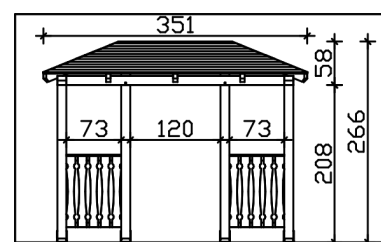

VORDACH WISMAR 6

Massive Konstruktion aus Konstruktionsvollholz (KVH-Fichte)

VORDACH WISMAR 6
351 x 134 cm

Gestaltungsbeispiel

- Ständer 12 x 12 cm
- Pfetten 12 x 12 cm
- Sparren 6 x 12 cm
- 20 mm Dachschalung

Vordach

VORDACH WISMAR TYP 6, 351 X 134 CM, ANTHRAZIT

Datenblatt / Baubeschreibung

Material	KVH, Fichte
Farbe	Anthrazit
Farbbehandlung	Lasiert
Größe	351 x 134 cm
Außenbreite inkl. Dachüberstand	351 cm
Außentiefe inkl. Dachüberstand	134 cm
Gesamthöhe vorne	220 cm
Gesamthöhe hinten	266 cm
Dachform	Walmdach
Material Dacheindeckung	Dachschalung
Dachstärke	20 mm
Dachfläche	4.95 m²
Dachneigung	zur Seite
Gefälle	22 °
Schindelbedarf á 2m ²	4 Paket(e)
Durchgangshöhe vorne	208 cm

Pfostenstärke	12 x 12 cm
Pfostenabstand Breite	120 cm
Montageart	Wandanbau
nicht im Lieferumfang enthalten	Dübel für die Wandmontage
Garantie	5 Jahre gemäß unseren Garantiebedingungen
Verpackungsgewicht gesamt	226 kg
Anzahl Packstücke	1
Verpackungsmaß	Breite: 350 cm, Höhe: 40 cm, Tiefe: 120 cm, 226 kg
Artikelnummer	206568-16-31
EAN-Nummer	4018211043910

VORDACH WISMAR 6

351 x 134 cm

Schnitt

Ansicht Vorne

VORDACH WISMAR 6

351 x 134 cm
Schnitte und Ansichten Maßstab 1:100

Grundriss