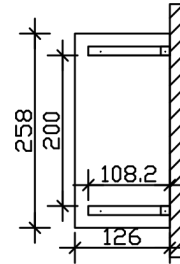

VORDACH WISMAR 1

Massive Konstruktion aus Konstruktionsvollholz (KVH-Fichte)

VORDACH WISMAR 1
258 x 126 cm

Gestaltungsbeispiel

- Ständer 12 x 12 cm
- Pfetten 12 x 12 cm
- Sparren 6 x 12 cm
- 20 mm Dachschalung

Vordach

VORDACH WISMAR TYP 1, 258 X 126 CM, NATUR

Datenblatt / Baubeschreibung

Material	KVH, Fichte
Farbe	Natur
Farbbehandlung	Unbehandelt
Größe	258 x 126 cm
Außenbreite inkl. Dachüberstand	258 cm
Außentiefe inkl. Dachüberstand	126 cm
Gesamthöhe vorne	220 cm
Gesamthöhe hinten	264 cm
Dachform	Walmdach
Material Dacheindeckung	Dachschalung
Dachstärke	20 mm
Dachfläche	3.43 m²
Dachneigung	zur Seite
Gefälle	22 °
Dachblende	
Schindelbedarf á 2m ²	3 Paket(e)

Durchgangshöhe vorne	208 cm
Pfostenstärke	12 x 12 cm
Pfostenabstand Breite	200 cm
Verankerung	
Montageart	Wandanbau
nicht im Lieferumfang enthalten	Dübel für die Wandmontage
Garantie	5 Jahre gemäß unseren Garantiebedingungen
Verpackungsgewicht gesamt	173 kg
Anzahl Packstücke	1
Verpackungsmaß	Breite: 265 cm, Höhe: 35 cm, Tiefe: 120 cm, 173 kg
Artikelnummer	206513-00-31
EAN-Nummer	4018211206513

VORDACH WISMAR 1

258 x 126 cm

Grundriss

Schnitt

VORDACH WISMAR 1

258 x 126 cm
Schnitte und Ansichten Maßstab 1:100

Ansicht Vorne