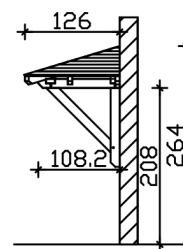

VORDACH WISMAR 1

Massive Konstruktion aus Konstruktionsvollholz (KVH-Fichte)

VORDACH WISMAR 1
258 x 126 cm

Gestaltungsbeispiel

- Ständer 12 x 12 cm
- Pfetten 12 x 12 cm
- Sparren 6 x 12 cm
- 20 mm Dachschalung

Vordach

VORDACH WISMAR TYP 1, 258 X 126 CM, NATUR

Datenblatt / Baubeschreibung

Material	KVH, Fichte
Farbe	Natur
Farbbehandlung	Unbehandelt
Größe	258 x 126 cm
Außenbreite inkl. Dachüberstand	258 cm
Außentiefe inkl. Dachüberstand	126 cm
Gesamthöhe vorne	220 cm
Gesamthöhe hinten	264 cm
Dachform	Walmdach
Material Dacheindeckung	Dachschalung
Dachstärke	20 mm
Dachfläche	3.43 m²
Dachneigung	zur Seite
Gefälle	22 °
Dachblende	
Schindelbedarf á 2m ²	3 Paket(e)

Durchgangshöhe vorne	208 cm
Pfostenstärke	12 x 12 cm
Pfostenabstand Breite	200 cm
Verankerung	
Montageart	Wandanbau
nicht im Lieferumfang enthalten	Dübel für die Wandmontage
Garantie	5 Jahre gemäß unseren Garantiebedingungen
Verpackungsgewicht gesamt	173 kg
Anzahl Packstücke	1
Verpackungsmaß	Breite: 265 cm, Höhe: 35 cm, Tiefe: 120 cm, 173 kg
Artikelnummer	206513-00-31
EAN-Nummer	4018211206513

VORDACH WISMAR 1

258 x 126 cm

Grundriss

Schnitt

VORDACH WISMAR 1

258 x 126 cm
Schnitte und Ansichten Maßstab 1:100

Ansicht Vorne