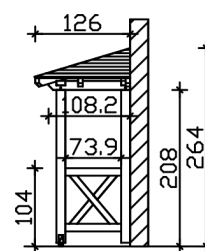

VORDACH WISMAR 4

Massive Konstruktion aus Konstruktionsvollholz (KVH-Fichte)

VORDACH WISMAR 4
258 x 126 cm

Gestaltungsbeispiel

- Ständer 12 x 12 cm
- Pfetten 12 x 12 cm
- Sparren 6 x 12 cm
- 20 mm Dachschalung

Vordach

VORDACH WISMAR TYP 4, 258 X 126 CM, ANTHRAZIT

Datenblatt / Baubeschreibung

Material	KVH, Fichte
Farbe	Anthrazit
Farbbehandlung	Lasiert
Größe	258 x 126 cm
Außenbreite inkl. Dachüberstand	258 cm
Außentiefe inkl. Dachüberstand	126 cm
Gesamthöhe vorne	220 cm
Gesamthöhe hinten	264 cm
Dachform	Walmdach
Material Dacheindeckung	Dachschalung
Dachstärke	20 mm
Dachfläche	3.43 m²
Dachneigung	zur Seite
Gefälle	22 °
Schindelbedarf á 2m ²	3 Paket(e)
Durchgangshöhe vorne	208 cm

Pfostenstärke	12 x 12 cm
Pfostenabstand Breite	200 cm
Montageart	Wandanbau
nicht im Lieferumfang enthalten	Dübel für die Wandmontage
Garantie	5 Jahre gemäß unseren Garantiebedingungen
Verpackungsgewicht gesamt	231 kg
Anzahl Packstücke	1
Verpackungsmaß	Breite: 270 cm, Höhe: 45 cm, Tiefe: 120 cm, 231 kg
Artikelnummer	206544-16-31
EAN-Nummer	4018211043897

VORDACH WISMAR 4

258 x 126 cm

Grundriss

Schnitt

VORDACH WISMAR 4

258 x 126 cm
Schnitte und Ansichten Maßstab 1:100

Ansicht Vorne