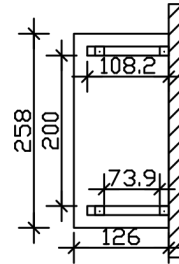

VORDACH WISMAR 4

Massive Konstruktion aus Konstruktionsvollholz (KVH-Fichte)

VORDACH WISMAR 4
258 x 126 cm

Gestaltungsbeispiel

- Ständer 12 x 12 cm
- Pfetten 12 x 12 cm
- Sparren 6 x 12 cm
- 20 mm Dachschalung

Vordach

VORDACH WISMAR TYP 4, 258 X 126 CM, ANTHRAZIT

Datenblatt / Baubeschreibung

Material	KVH, Fichte
Farbe	Anthrazit
Farbbehandlung	Lasiert
Größe	258 x 126 cm
Außenbreite inkl. Dachüberstand	258 cm
Außentiefe inkl. Dachüberstand	126 cm
Gesamthöhe vorne	220 cm
Gesamthöhe hinten	264 cm
Dachform	Walmdach
Material Dacheindeckung	Dachschalung
Dachstärke	20 mm
Dachfläche	3.43 m²
Dachneigung	zur Seite
Gefälle	22 °
Schindelbedarf á 2m ²	3 Paket(e)
Durchgangshöhe vorne	208 cm

Pfostenstärke	12 x 12 cm
Pfostenabstand Breite	200 cm
Montageart	Wandanbau
nicht im Lieferumfang enthalten	Dübel für die Wandmontage
Garantie	5 Jahre gemäß unseren Garantiebedingungen
Verpackungsgewicht gesamt	231 kg
Anzahl Packstücke	1
Verpackungsmaß	Breite: 270 cm, Höhe: 45 cm, Tiefe: 120 cm, 231 kg
Artikelnummer	206544-16-31
EAN-Nummer	4018211043897

VORDACH WISMAR 4

258 x 126 cm

Grundriss

Schnitt

VORDACH WISMAR 4

258 x 126 cm
Schnitte und Ansichten Maßstab 1:100

Ansicht Vorne