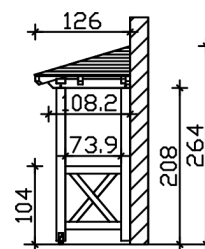

VORDACH WISMAR 4

Massive Konstruktion aus Konstruktionsvollholz (KVH-Fichte)

VORDACH WISMAR 4
258 x 126 cm

Gestaltungsbeispiel

- Ständer 12 x 12 cm
- Pfetten 12 x 12 cm
- Sparren 6 x 12 cm
- 20 mm Dachschalung

Vordach

VORDACH WISMAR TYP 4, 258 X 126 CM, NATUR

Datenblatt / Baubeschreibung

Material	KVH, Fichte
Farbe	Natur
Farbbehandlung	Unbehandelt
Größe	258 x 126 cm
Außenbreite inkl. Dachüberstand	258 cm
Außentiefe inkl. Dachüberstand	126 cm
Gesamthöhe vorne	220 cm
Gesamthöhe hinten	264 cm
Dachform	Walmdach
Material Dacheindeckung	Dachschalung
Dachstärke	20 mm
Dachfläche	3.43 m²
Dachneigung	zur Seite
Gefälle	22 °
Dachblende	
Schindelbedarf á 2m ²	3 Paket(e)

Durchgangshöhe vorne	208 cm
Pfostenstärke	12 x 12 cm
Pfostenabstand Breite	200 cm
Verankerung	
Montageart	Wandanbau
nicht im Lieferumfang enthalten	Dübel für die Wandmontage
Garantie	5 Jahre gemäß unseren Garantiebedingungen
Verpackungsgewicht gesamt	231 kg
Anzahl Packstücke	1
Verpackungsmaß	Breite: 270 cm, Höhe: 40 cm, Tiefe: 120 cm, 231 kg
Artikelnummer	206544-00-31
EAN-Nummer	4018211206544

VORDACH WISMAR 4

258 x 126 cm

Grundriss

Schnitt

VORDACH WISMAR 4

258 x 126 cm
Schnitte und Ansichten Maßstab 1:100

Ansicht Vorne