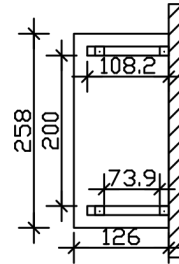

VORDACH WISMAR 4

Massive Konstruktion aus Konstruktionsvollholz (KVH-Fichte)

VORDACH WISMAR 4
258 x 126 cm

Gestaltungsbeispiel

- Ständer 12 x 12 cm
- Pfetten 12 x 12 cm
- Sparren 6 x 12 cm
- 20 mm Dachschalung

Vordach

VORDACH WISMAR TYP 4, 258 X 126 CM, NATUR

Datenblatt / Baubeschreibung

Material	KVH, Fichte
Farbe	Natur
Farbbehandlung	Unbehandelt
Größe	258 x 126 cm
Außenbreite inkl. Dachüberstand	258 cm
Außentiefe inkl. Dachüberstand	126 cm
Gesamthöhe vorne	220 cm
Gesamthöhe hinten	264 cm
Dachform	Walmdach
Material Dacheindeckung	Dachschalung
Dachstärke	20 mm
Dachfläche	3.43 m²
Dachneigung	zur Seite
Gefälle	22 °
Dachblende	
Schindelbedarf á 2m ²	3 Paket(e)

Durchgangshöhe vorne	208 cm
Pfostenstärke	12 x 12 cm
Pfostenabstand Breite	200 cm
Verankerung	
Montageart	Wandanbau
nicht im Lieferumfang enthalten	Dübel für die Wandmontage
Garantie	5 Jahre gemäß unseren Garantiebedingungen
Verpackungsgewicht gesamt	231 kg
Anzahl Packstücke	1
Verpackungsmaß	Breite: 270 cm, Höhe: 40 cm, Tiefe: 120 cm, 231 kg
Artikelnummer	206544-00-31
EAN-Nummer	4018211206544

VORDACH WISMAR 4

258 x 126 cm

Grundriss

Schnitt

VORDACH WISMAR 4

258 x 126 cm
Schnitte und Ansichten Maßstab 1:100

Ansicht Vorne