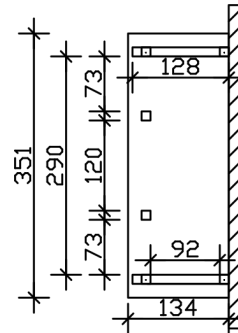

VORDACH WISMAR 5

Massive Konstruktion aus Konstruktionsvollholz (KVH-Fichte)

VORDACH WISMAR 5
351 x 134 cm

Gestaltungsbeispiel

- Ständer 12 x 12 cm
- Pfetten 12 x 12 cm
- Sparren 6 x 12 cm
- 20 mm Dachschalung

Vordach

VORDACH WISMAR TYP 5, 351 X 134 CM, SCHIEFERGRAU

Datenblatt / Baubeschreibung

Material	KVH, Fichte
Farbe	Schiefergrau
Farbbehandlung	Lasiert
Größe	351 x 134 cm
Außenbreite inkl. Dachüberstand	351 cm
Außentiefe inkl. Dachüberstand	134 cm
Gesamthöhe vorne	220 cm
Gesamthöhe hinten	266 cm
Dachform	Walmdach
Material Dacheindeckung	Dachschalung
Dachstärke	20 mm
Dachfläche	4.95 m²
Dachneigung	zur Seite
Gefälle	22 °
Dachblende	
Schindelbedarf á 2m ²	4 Paket(e)

Durchgangshöhe vorne	208 cm
Pfostenstärke	12 x 12 cm
Pfostenabstand Breite	120 cm
Verankerung	
Montageart	Wandanbau
nicht im Lieferumfang enthalten	Dübel für die Wandmontage
Garantie	5 Jahre gemäß unseren Garantiebedingungen
Verpackungsgewicht gesamt	226 kg
Anzahl Packstücke	1
Verpackungsmaß	Breite: 350 cm, Höhe: 45 cm, Tiefe: 120 cm, 226 kg
Artikelnummer	206551-13-31
EAN-Nummer	4018211029648

VORDACH WISMAR 5

351 x 134 cm

Grundriss

Schnitt

VORDACH WISMAR 5

351 x 134 cm
Schnitte und Ansichten Maßstab 1:100

Ansicht Vorne