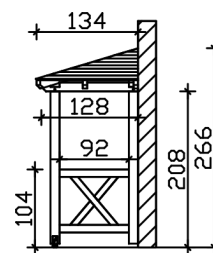

VORDACH WISMAR 5

Massive Konstruktion aus Konstruktionsvollholz (KVH-Fichte)

VORDACH WISMAR 5
351 x 134 cm

Gestaltungsbeispiel

- Ständer 12 x 12 cm
- Pfetten 12 x 12 cm
- Sparren 6 x 12 cm
- 20 mm Dachschalung

Vordach

VORDACH WISMAR TYP 5, 351 X 134 CM, SCHIEFERGRAU

Datenblatt / Baubeschreibung

Material	KVH, Fichte
Farbe	Schiefergrau
Farbbehandlung	Lasiert
Größe	351 x 134 cm
Außenbreite inkl. Dachüberstand	351 cm
Außentiefe inkl. Dachüberstand	134 cm
Gesamthöhe vorne	220 cm
Gesamthöhe hinten	266 cm
Dachform	Walmdach
Material Dacheindeckung	Dachschalung
Dachstärke	20 mm
Dachfläche	4.95 m²
Dachneigung	zur Seite
Gefälle	22 °
Dachblende	
Schindelbedarf á 2m ²	4 Paket(e)

Durchgangshöhe vorne	208 cm
Pfostenstärke	12 x 12 cm
Pfostenabstand Breite	120 cm
Verankerung	
Montageart	Wandanbau
nicht im Lieferumfang enthalten	Dübel für die Wandmontage
Garantie	5 Jahre gemäß unseren Garantiebedingungen
Verpackungsgewicht gesamt	226 kg
Anzahl Packstücke	1
Verpackungsmaß	Breite: 350 cm, Höhe: 45 cm, Tiefe: 120 cm, 226 kg
Artikelnummer	206551-13-31
EAN-Nummer	4018211029648

VORDACH WISMAR 5

351 x 134 cm

Grundriss

Schnitt

VORDACH WISMAR 5

351 x 134 cm
Schnitte und Ansichten Maßstab 1:100

Ansicht Vorne