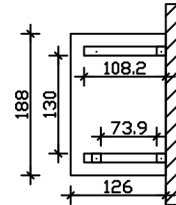

### Datenblatt / Baubeschreibung

Material	<b>KVH, Fichte</b>
Farbe	<b>Eiche hell</b>
Farbbehandlung	<b>Lasiert</b>
Größe	<b>188 x 126 cm</b>
Außenbreite inkl. Dachüberstand	<b>188 cm</b>
Außentiefe inkl. Dachüberstand	<b>126 cm</b>
Gesamthöhe vorne	<b>220 cm</b>
Gesamthöhe hinten	<b>264 cm</b>
Dachform	<b>Walmdach</b>
Material Dacheindeckung	<b>Dachschalung</b>
Dachstärke	<b>20 mm</b>
Dachfläche	<b>2.51 m<sup>2</sup></b>
Dachneigung	<b>zur Seite</b>
Gefälle	<b>22 °</b>
Dachblende	
Schindelbedarf á 2m <sup>2</sup>	<b>3 Paket(e)</b>

Durchgangshöhe vorne	<b>208 cm</b>
Pfostenstärke	<b>12 x 12 cm</b>
Pfostenabstand Breite	<b>130 cm</b>
Verankerung	
Montageart	<b>Wandanbau</b>
nicht im Lieferumfang enthalten	<b>Dübel für die Wandmontage</b>
Garantie	<b>5 Jahre gemäß unseren Garantiebedingungen</b>
Verpackungsgewicht gesamt	<b>173 kg</b>
Anzahl Packstücke	<b>1</b>
Verpackungsmaß	<b>Breite: 260 cm, Höhe: 35 cm, Tiefe: 120 cm, 173 kg</b>
Artikelnummer	<b>206438-01-31</b>
EAN-Nummer	<b>4018211016280</b>

## VORDACH WESEL 3

188 x 126 cm

Grundriss

Schnitt

# VORDACH WESEL 3

188 x 126 cm  
Schnitte und Ansichten Maßstab 1:100

Ansicht Vorne