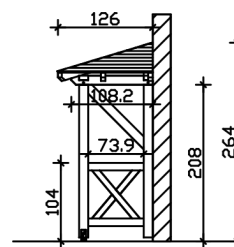

### Datenblatt / Baubeschreibung

Material	<b>KVH, Fichte</b>
Farbe	<b>Eiche hell</b>
Farbbehandlung	<b>Lasiert</b>
Größe	<b>188 x 126 cm</b>
Außenbreite inkl. Dachüberstand	<b>188 cm</b>
Außentiefe inkl. Dachüberstand	<b>126 cm</b>
Gesamthöhe vorne	<b>220 cm</b>
Gesamthöhe hinten	<b>264 cm</b>
Dachform	<b>Walmdach</b>
Material Dacheindeckung	<b>Dachschalung</b>
Dachstärke	<b>20 mm</b>
Dachfläche	<b>2.51 m<sup>2</sup></b>
Dachneigung	<b>zur Seite</b>
Gefälle	<b>22 °</b>
Dachblende	
Schindelbedarf á 2m <sup>2</sup>	<b>3 Paket(e)</b>

Durchgangshöhe vorne	<b>208 cm</b>
Pfostenstärke	<b>12 x 12 cm</b>
Pfostenabstand Breite	<b>130 cm</b>
Verankerung	
Montageart	<b>Wandanbau</b>
nicht im Lieferumfang enthalten	<b>Dübel für die Wandmontage</b>
Garantie	<b>5 Jahre gemäß unseren Garantiebedingungen</b>
Verpackungsgewicht gesamt	<b>173 kg</b>
Anzahl Packstücke	<b>1</b>
Verpackungsmaß	<b>Breite: 260 cm, Höhe: 35 cm, Tiefe: 120 cm, 173 kg</b>
Artikelnummer	<b>206438-01-31</b>
EAN-Nummer	<b>4018211016280</b>

## VORDACH WESEL 3

188 x 126 cm

Grundriss

Schnitt

# VORDACH WESEL 3

188 x 126 cm  
Schnitte und Ansichten Maßstab 1:100

Ansicht Vorne