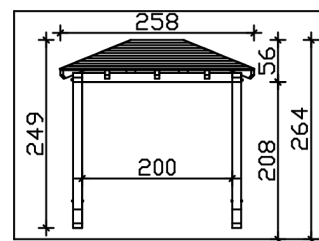

VORDACH WISMAR 2

Massive Konstruktion aus Konstruktionsvollholz (KVH-Fichte)

VORDACH WISMAR 2
258 x 126 cm

Gestaltungsbeispiel

- Ständer 12 x 12 cm
- Pfetten 12 x 12 cm
- Sparren 6 x 12 cm
- 20 mm Dachschalung

Vordach

VORDACH WISMAR TYP 2, 258 X 126 CM, NUSSBAUM

Datenblatt / Baubeschreibung

Material	KVH, Fichte
Farbe	Nussbaum
Farbbehandlung	Lasiert
Größe	258 x 126 cm
Außenbreite inkl. Dachüberstand	258 cm
Außentiefe inkl. Dachüberstand	126 cm
Gesamthöhe vorne	220 cm
Gesamthöhe hinten	264 cm
Dachform	Walmdach
Material Dacheindeckung	Dachschalung
Dachstärke	20 mm
Dachfläche	3.43 m²
Dachneigung	zur Seite
Gefälle	22 °
Dachblende	
Schindelbedarf á 2m ²	3 Paket(e)

Durchgangshöhe vorne	208 cm
Pfostenstärke	12 x 12 cm
Pfostenabstand Breite	200 cm
Verankerung	
Montageart	Wandanbau
nicht im Lieferumfang enthalten	Dübel für die Wandmontage
Garantie	5 Jahre gemäß unseren Garantiebedingungen
Verpackungsgewicht gesamt	196 kg
Anzahl Packstücke	1
Verpackungsmaß	Breite: 260 cm, Höhe: 35 cm, Tiefe: 120 cm, 196 kg
Artikelnummer	206520-03-31
EAN-Nummer	4018211017034

VORDACH WISMAR 2

258 x 126 cm

Schnitt

Ansicht Vorne

VORDACH WISMAR 2

258 x 126 cm
Schnitte und Ansichten Maßstab 1:100

Grundriss