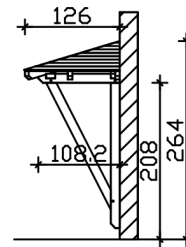

VORDACH WISMAR 2

Massive Konstruktion aus Konstruktionsvollholz (KVH-Fichte)

VORDACH WISMAR 2
258 x 126 cm

Gestaltungsbeispiel

- Ständer 12 x 12 cm
- Pfetten 12 x 12 cm
- Sparren 6 x 12 cm
- 20 mm Dachschalung

Vordach

VORDACH WISMAR TYP 2, 258 X 126 CM, NUSSBAUM

Datenblatt / Baubeschreibung

Material	KVH, Fichte
Farbe	Nussbaum
Farbbehandlung	Lasiert
Größe	258 x 126 cm
Außenbreite inkl. Dachüberstand	258 cm
Außentiefe inkl. Dachüberstand	126 cm
Gesamthöhe vorne	220 cm
Gesamthöhe hinten	264 cm
Dachform	Walmdach
Material Dacheindeckung	Dachschalung
Dachstärke	20 mm
Dachfläche	3.43 m²
Dachneigung	zur Seite
Gefälle	22 °
Dachblende	
Schindelbedarf á 2m ²	3 Paket(e)

Durchgangshöhe vorne	208 cm
Pfostenstärke	12 x 12 cm
Pfostenabstand Breite	200 cm
Verankerung	
Montageart	Wandanbau
nicht im Lieferumfang enthalten	Dübel für die Wandmontage
Garantie	5 Jahre gemäß unseren Garantiebedingungen
Verpackungsgewicht gesamt	196 kg
Anzahl Packstücke	1
Verpackungsmaß	Breite: 260 cm, Höhe: 35 cm, Tiefe: 120 cm, 196 kg
Artikelnummer	206520-03-31
EAN-Nummer	4018211017034

VORDACH WISMAR 2

258 x 126 cm

Schnitt

Ansicht Vorne

VORDACH WISMAR 2

258 x 126 cm
Schnitte und Ansichten Maßstab 1:100

Grundriss