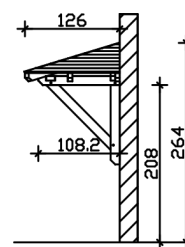

### Datenblatt / Baubeschreibung

Material	<b>KVH, Fichte</b>
Farbe	<b>Anthrazit</b>
Farbbehandlung	<b>Lasiert</b>
Größe	<b>188 x 126 cm</b>
Außenbreite inkl. Dachüberstand	<b>188 cm</b>
Außentiefe inkl. Dachüberstand	<b>126 cm</b>
Gesamthöhe vorne	<b>220 cm</b>
Gesamthöhe hinten	<b>264 cm</b>
Dachform	<b>Walmdach</b>
Material Dacheindeckung	<b>Dachschalung</b>
Dachstärke	<b>20 mm</b>
Dachfläche	<b>2.51 m<sup>2</sup></b>
Dachneigung	<b>zur Seite</b>
Gefälle	<b>22 °</b>
Schindelbedarf á 2m <sup>2</sup>	<b>3 Paket(e)</b>
Durchgangshöhe vorne	<b>208 cm</b>

Pfostenstärke	<b>12 x 12 cm</b>
Pfostenabstand Breite	<b>130 cm</b>
Montageart	<b>Wandanbau</b>
nicht im Lieferumfang enthalten	<b>Dübel für die Wandmontage</b>
Garantie	<b>5 Jahre gemäß unseren Garantiebedingungen</b>
Verpackungsgewicht gesamt	<b>144 kg</b>
Anzahl Packstücke	<b>1</b>
Verpackungsmaß	<b>Breite: 180 cm, Höhe: 38 cm, Tiefe: 120 cm, 144 kg</b>
Artikelnummer	<b>206414-16-31</b>
EAN-Nummer	<b>4018211043828</b>

## VORDACH WESEL 1

188 x 126 cm

Grundriss

Schnitt

# VORDACH WESEL 1

188 x 126 cm  
Schnitte und Ansichten Maßstab 1:100

Ansicht Vorne