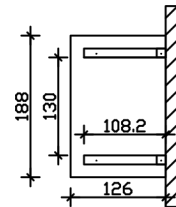

### Datenblatt / Baubeschreibung

Material	<b>KVH, Fichte</b>
Farbe	<b>Anthrazit</b>
Farbbehandlung	<b>Lasiert</b>
Größe	<b>188 x 126 cm</b>
Außenbreite inkl. Dachüberstand	<b>188 cm</b>
Außentiefe inkl. Dachüberstand	<b>126 cm</b>
Gesamthöhe vorne	<b>220 cm</b>
Gesamthöhe hinten	<b>264 cm</b>
Dachform	<b>Walmdach</b>
Material Dacheindeckung	<b>Dachschalung</b>
Dachstärke	<b>20 mm</b>
Dachfläche	<b>2.51 m<sup>2</sup></b>
Dachneigung	<b>zur Seite</b>
Gefälle	<b>22 °</b>
Schindelbedarf á 2m <sup>2</sup>	<b>3 Paket(e)</b>
Durchgangshöhe vorne	<b>208 cm</b>

Pfostenstärke	<b>12 x 12 cm</b>
Pfostenabstand Breite	<b>130 cm</b>
Montageart	<b>Wandanbau</b>
nicht im Lieferumfang enthalten	<b>Dübel für die Wandmontage</b>
Garantie	<b>5 Jahre gemäß unseren Garantiebedingungen</b>
Verpackungsgewicht gesamt	<b>144 kg</b>
Anzahl Packstücke	<b>1</b>
Verpackungsmaß	<b>Breite: 180 cm, Höhe: 38 cm, Tiefe: 120 cm, 144 kg</b>
Artikelnummer	<b>206414-16-31</b>
EAN-Nummer	<b>4018211043828</b>

## VORDACH WESEL 1

188 x 126 cm

Grundriss

Schnitt

# VORDACH WESEL 1

188 x 126 cm  
Schnitte und Ansichten Maßstab 1:100

Ansicht Vorne