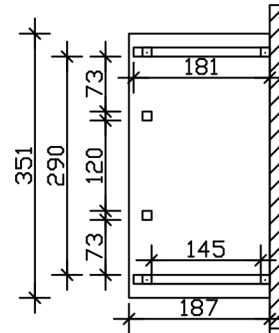

VORDACH WISMAR 7

Massive Konstruktion aus Konstruktionsvollholz (KVH-Fichte)

VORDACH WISMAR 7
351 x 187 cm

Gestaltungsbeispiel

- Ständer 12 x 12 cm
- Pfetten 12 x 12 cm
- Sparren 6 x 12 cm
- 20 mm Dachschalung

Vordach

VORDACH WISMAR TYP 7, 351 X 187 CM, SCHIEFERGRAU

Datenblatt / Baubeschreibung

Material	KVH, Fichte
Farbe	Schiefergrau
Farbbehandlung	Lasiert
Größe	351 x 187 cm
Außenbreite inkl. Dachüberstand	351 cm
Außentiefe inkl. Dachüberstand	187 cm
Gesamthöhe vorne	220 cm
Gesamthöhe hinten	282 cm
Dachform	Walmdach
Material Dacheindeckung	Dachschalung
Dachstärke	20 mm
Dachfläche	7.25 m²
Dachneigung	zur Seite
Gefälle	22 °
Dachblende	
Schindelbedarf á 2m ²	6 Paket(e)

Durchgangshöhe vorne	208 cm
Pfostenstärke	12 x 12 cm
Pfostenabstand Breite	120 cm
Verankerung	
Montageart	Wandanbau
nicht im Lieferumfang enthalten	Dübel für die Wandmontage
Garantie	5 Jahre gemäß unseren Garantiebedingungen
Verpackungsgewicht gesamt	290 kg
Anzahl Packstücke	1
Verpackungsmaß	Breite: 360 cm, Höhe: 45 cm, Tiefe: 120 cm, 290 kg
Artikelnummer	206575-13-31
EAN-Nummer	4018211029662

VORDACH WISMAR 7

351 x 187 cm

Grundriss

Schnitt

VORDACH WISMAR 7

351 x 187 cm
Schnitte und Ansichten Maßstab 1:100

Ansicht Vorne