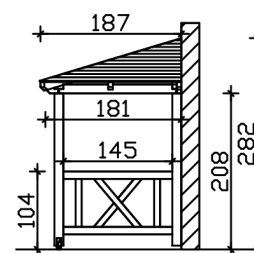

VORDACH WISMAR 7

Massive Konstruktion aus Konstruktionsvollholz (KVH-Fichte)

VORDACH WISMAR 7
351 x 187 cm

Gestaltungsbeispiel

- Ständer 12 x 12 cm
- Pfetten 12 x 12 cm
- Sparren 6 x 12 cm
- 20 mm Dachschalung

Vordach

VORDACH WISMAR TYP 7, 351 X 187 CM, SCHIEFERGRAU

Datenblatt / Baubeschreibung

Material	KVH, Fichte
Farbe	Schiefergrau
Farbbehandlung	Lasiert
Größe	351 x 187 cm
Außenbreite inkl. Dachüberstand	351 cm
Außentiefe inkl. Dachüberstand	187 cm
Gesamthöhe vorne	220 cm
Gesamthöhe hinten	282 cm
Dachform	Walmdach
Material Dacheindeckung	Dachschalung
Dachstärke	20 mm
Dachfläche	7.25 m²
Dachneigung	zur Seite
Gefälle	22 °
Dachblende	
Schindelbedarf á 2m ²	6 Paket(e)

Durchgangshöhe vorne	208 cm
Pfostenstärke	12 x 12 cm
Pfostenabstand Breite	120 cm
Verankerung	
Montageart	Wandanbau
nicht im Lieferumfang enthalten	Dübel für die Wandmontage
Garantie	5 Jahre gemäß unseren Garantiebedingungen
Verpackungsgewicht gesamt	290 kg
Anzahl Packstücke	1
Verpackungsmaß	Breite: 360 cm, Höhe: 45 cm, Tiefe: 120 cm, 290 kg
Artikelnummer	206575-13-31
EAN-Nummer	4018211029662

VORDACH WISMAR 7

351 x 187 cm

Grundriss

Schnitt

VORDACH WISMAR 7

351 x 187 cm
Schnitte und Ansichten Maßstab 1:100

Ansicht Vorne