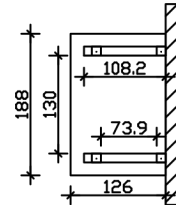

VORDACH WESEL 4

Massive Konstruktion aus Konstruktionsvollholz (KVH-Fichte)

VORDACH WESEL 4
188 x 126 cm

Gestaltungsbeispiel

- Ständer 12 x 12 cm
- Pfetten 12 x 12 cm
- Sparren 6 x 12 cm
- 20 mm Dachschalung

Vordach

VORDACH WESEL TYP 4, 188 X 126 CM, EICHE HELL

Datenblatt / Baubeschreibung

Material	KVH, Fichte
Farbe	Eiche hell
Farbbehandlung	Lasiert
Größe	188 x 126 cm
Außenbreite inkl. Dachüberstand	188 cm
Außentiefe inkl. Dachüberstand	126 cm
Gesamthöhe vorne	220 cm
Gesamthöhe hinten	264 cm
Dachform	Walmdach
Material Dacheindeckung	Dachschalung
Dachstärke	20 mm
Dachfläche	2.51 m²
Dachneigung	zur Seite
Gefälle	22 °
Dachblende	
Schindelbedarf á 2m ²	3 Paket(e)

Durchgangshöhe vorne	208 cm
Pfostenstärke	12 x 12 cm
Pfostenabstand Breite	130 cm
Verankerung	
Montageart	Wandanbau
nicht im Lieferumfang enthalten	Dübel für die Wandmontage
Garantie	5 Jahre gemäß unseren Garantiebedingungen
Verpackungsgewicht gesamt	202 kg
Anzahl Packstücke	1
Verpackungsmaß	Breite: 260 cm, Höhe: 35 cm, Tiefe: 120 cm, 202 kg
Artikelnummer	206445-01-31
EAN-Nummer	4018211016297

VORDACH WESEL 4

188 x 126 cm

Grundriss

Schnitt

VORDACH WESEL 4

188 x 126 cm
Schnitte und Ansichten Maßstab 1:100

Ansicht Vorne