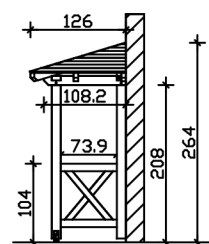

VORDACH WESEL 4

Massive Konstruktion aus Konstruktionsvollholz (KVH-Fichte)

VORDACH WESEL 4
188 x 126 cm

Gestaltungsbeispiel

- Ständer 12 x 12 cm
- Pfetten 12 x 12 cm
- Sparren 6 x 12 cm
- 20 mm Dachschalung

Vordach

VORDACH WESEL TYP 4, 188 X 126 CM, EICHE HELL

Datenblatt / Baubeschreibung

Material	KVH, Fichte
Farbe	Eiche hell
Farbbehandlung	Lasiert
Größe	188 x 126 cm
Außenbreite inkl. Dachüberstand	188 cm
Außentiefe inkl. Dachüberstand	126 cm
Gesamthöhe vorne	220 cm
Gesamthöhe hinten	264 cm
Dachform	Walmdach
Material Dacheindeckung	Dachschalung
Dachstärke	20 mm
Dachfläche	2.51 m²
Dachneigung	zur Seite
Gefälle	22 °
Dachblende	
Schindelbedarf á 2m ²	3 Paket(e)

Durchgangshöhe vorne	208 cm
Pfostenstärke	12 x 12 cm
Pfostenabstand Breite	130 cm
Verankerung	
Montageart	Wandanbau
nicht im Lieferumfang enthalten	Dübel für die Wandmontage
Garantie	5 Jahre gemäß unseren Garantiebedingungen
Verpackungsgewicht gesamt	202 kg
Anzahl Packstücke	1
Verpackungsmaß	Breite: 260 cm, Höhe: 35 cm, Tiefe: 120 cm, 202 kg
Artikelnummer	206445-01-31
EAN-Nummer	4018211016297

VORDACH WESEL 4

188 x 126 cm

Grundriss

Schnitt

VORDACH WESEL 4

188 x 126 cm
Schnitte und Ansichten Maßstab 1:100

Ansicht Vorne