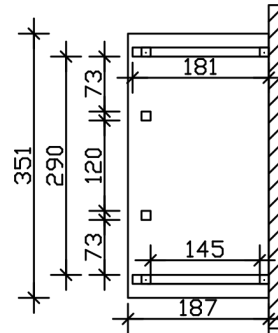

### Datenblatt / Baubeschreibung

Material	<b>KVH, Fichte</b>
Farbe	<b>Weiß</b>
Farbbehandlung	<b>Lasiert</b>
Größe	<b>351 x 187 cm</b>
Außenbreite inkl. Dachüberstand	<b>351 cm</b>
Außentiefe inkl. Dachüberstand	<b>187 cm</b>
Gesamthöhe vorne	<b>220 cm</b>
Gesamthöhe hinten	<b>282 cm</b>
Dachform	<b>Walmdach</b>
Material Dacheindeckung	<b>Dachschalung</b>
Dachstärke	<b>20 mm</b>
Dachfläche	<b>7.25 m<sup>2</sup></b>
Dachneigung	<b>zur Seite</b>
Gefälle	<b>22 °</b>
Dachblende	
Schindelbedarf á 2m <sup>2</sup>	<b>6 Paket(e)</b>

Durchgangshöhe vorne	<b>208 cm</b>
Pfostenstärke	<b>12 x 12 cm</b>
Pfostenabstand Breite	<b>120 cm</b>
Verankerung	
Montageart	<b>Wandanbau</b>
nicht im Lieferumfang enthalten	<b>Dübel für die Wandmontage</b>
Garantie	<b>5 Jahre gemäß unseren Garantiebedingungen</b>
Verpackungsgewicht gesamt	<b>290 kg</b>
Anzahl Packstücke	<b>1</b>
Verpackungsmaß	<b>Breite: 360 cm, Höhe: 40 cm, Tiefe: 120 cm, 290 kg</b>
Artikelnummer	<b>206575-11-31</b>
EAN-Nummer	<b>4018211017447</b>

## VORDACH WISMAR 7

351 x 187 cm

Grundriss

Schnitt

## VORDACH WISMAR 7

351 x 187 cm  
Schnitte und Ansichten Maßstab 1:100

Ansicht Vorne