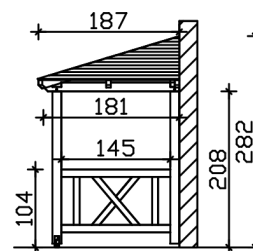

### Datenblatt / Baubeschreibung

Material	<b>KVH, Fichte</b>
Farbe	<b>Weiß</b>
Farbbehandlung	<b>Lasiert</b>
Größe	<b>351 x 187 cm</b>
Außenbreite inkl. Dachüberstand	<b>351 cm</b>
Außentiefe inkl. Dachüberstand	<b>187 cm</b>
Gesamthöhe vorne	<b>220 cm</b>
Gesamthöhe hinten	<b>282 cm</b>
Dachform	<b>Walmdach</b>
Material Dacheindeckung	<b>Dachschalung</b>
Dachstärke	<b>20 mm</b>
Dachfläche	<b>7.25 m<sup>2</sup></b>
Dachneigung	<b>zur Seite</b>
Gefälle	<b>22 °</b>
Dachblende	
Schindelbedarf á 2m <sup>2</sup>	<b>6 Paket(e)</b>

Durchgangshöhe vorne	<b>208 cm</b>
Pfostenstärke	<b>12 x 12 cm</b>
Pfostenabstand Breite	<b>120 cm</b>
Verankerung	
Montageart	<b>Wandanbau</b>
nicht im Lieferumfang enthalten	<b>Dübel für die Wandmontage</b>
Garantie	<b>5 Jahre gemäß unseren Garantiebedingungen</b>
Verpackungsgewicht gesamt	<b>290 kg</b>
Anzahl Packstücke	<b>1</b>
Verpackungsmaß	<b>Breite: 360 cm, Höhe: 40 cm, Tiefe: 120 cm, 290 kg</b>
Artikelnummer	<b>206575-11-31</b>
EAN-Nummer	<b>4018211017447</b>

## VORDACH WISMAR 7

351 x 187 cm

Grundriss

Schnitt

## VORDACH WISMAR 7

351 x 187 cm  
Schnitte und Ansichten Maßstab 1:100

Ansicht Vorne