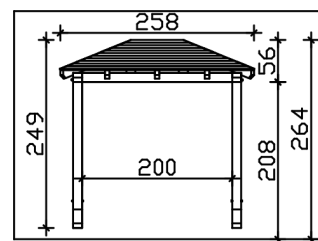

### Datenblatt / Baubeschreibung

Material	<b>KVH, Fichte</b>
Farbe	<b>Anthrazit</b>
Farbbehandlung	<b>Lasiert</b>
Größe	<b>258 x 126 cm</b>
Außenbreite inkl. Dachüberstand	<b>258 cm</b>
Außentiefe inkl. Dachüberstand	<b>126 cm</b>
Gesamthöhe vorne	<b>220 cm</b>
Gesamthöhe hinten	<b>264 cm</b>
Dachform	<b>Walmdach</b>
Material Dacheindeckung	<b>Dachschalung</b>
Dachstärke	<b>20 mm</b>
Dachfläche	<b>3.43 m<sup>2</sup></b>
Dachneigung	<b>zur Seite</b>
Gefälle	<b>22 °</b>
Schindelbedarf á 2m <sup>2</sup>	<b>3 Paket(e)</b>
Durchgangshöhe vorne	<b>208 cm</b>

Pfostenstärke	<b>12 x 12 cm</b>
Pfostenabstand Breite	<b>200 cm</b>
Montageart	<b>Wandanbau</b>
nicht im Lieferumfang enthalten	<b>Dübel für die Wandmontage</b>
Garantie	<b>5 Jahre gemäß unseren Garantiebedingungen</b>
Verpackungsgewicht gesamt	<b>196 kg</b>
Anzahl Packstücke	<b>1</b>
Verpackungsmaß	<b>Breite: 260 cm, Höhe: 35 cm, Tiefe: 120 cm, 196 kg</b>
Artikelnummer	<b>206520-16-31</b>
EAN-Nummer	<b>4018211043873</b>

## VORDACH WISMAR 2

258 x 126 cm

Schnitt

Ansicht Vorne

## VORDACH WISMAR 2

258 x 126 cm  
Schnitte und Ansichten Maßstab 1:100

Grundriss