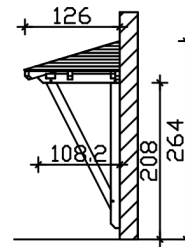

### Datenblatt / Baubeschreibung

Material	<b>KVH, Fichte</b>
Farbe	<b>Anthrazit</b>
Farbbehandlung	<b>Lasiert</b>
Größe	<b>258 x 126 cm</b>
Außenbreite inkl. Dachüberstand	<b>258 cm</b>
Außentiefe inkl. Dachüberstand	<b>126 cm</b>
Gesamthöhe vorne	<b>220 cm</b>
Gesamthöhe hinten	<b>264 cm</b>
Dachform	<b>Walmdach</b>
Material Dacheindeckung	<b>Dachschalung</b>
Dachstärke	<b>20 mm</b>
Dachfläche	<b>3.43 m<sup>2</sup></b>
Dachneigung	<b>zur Seite</b>
Gefälle	<b>22 °</b>
Schindelbedarf á 2m <sup>2</sup>	<b>3 Paket(e)</b>
Durchgangshöhe vorne	<b>208 cm</b>

Pfostenstärke	<b>12 x 12 cm</b>
Pfostenabstand Breite	<b>200 cm</b>
Montageart	<b>Wandanbau</b>
nicht im Lieferumfang enthalten	<b>Dübel für die Wandmontage</b>
Garantie	<b>5 Jahre gemäß unseren Garantiebedingungen</b>
Verpackungsgewicht gesamt	<b>196 kg</b>
Anzahl Packstücke	<b>1</b>
Verpackungsmaß	<b>Breite: 260 cm, Höhe: 35 cm, Tiefe: 120 cm, 196 kg</b>
Artikelnummer	<b>206520-16-31</b>
EAN-Nummer	<b>4018211043873</b>

## VORDACH WISMAR 2

258 x 126 cm

Schnitt

Ansicht Vorne

## VORDACH WISMAR 2

258 x 126 cm  
Schnitte und Ansichten Maßstab 1:100

Grundriss