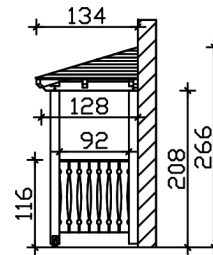

VORDACH WISMAR 6

Massive Konstruktion aus Konstruktionsvollholz (KVH-Fichte)

VORDACH WISMAR 6
351 x 134 cm

Gestaltungsbeispiel

- Ständer 12 x 12 cm
- Pfetten 12 x 12 cm
- Sparren 6 x 12 cm
- 20 mm Dachschalung

Vordach

VORDACH WISMAR TYP 6, 351 X 134 CM, NUSSBAUM

Datenblatt / Baubeschreibung

Material	KVH, Fichte
Farbe	Nussbaum
Farbbehandlung	Lasiert
Größe	351 x 134 cm
Außenbreite inkl. Dachüberstand	351 cm
Außentiefe inkl. Dachüberstand	134 cm
Gesamthöhe vorne	220 cm
Gesamthöhe hinten	266 cm
Dachform	Walmdach
Material Dacheindeckung	Dachschalung
Dachstärke	20 mm
Dachfläche	4.95 m²
Dachneigung	zur Seite
Gefälle	22 °
Dachblende	
Schindelbedarf á 2m ²	4 Paket(e)

Durchgangshöhe vorne	208 cm
Pfostenstärke	12 x 12 cm
Pfostenabstand Breite	120 cm
Verankerung	
Montageart	Wandanbau
nicht im Lieferumfang enthalten	Dübel für die Wandmontage
Garantie	5 Jahre gemäß unseren Garantiebedingungen
Verpackungsgewicht gesamt	226 kg
Anzahl Packstücke	1
Verpackungsmaß	Breite: 350 cm, Höhe: 45 cm, Tiefe: 120 cm, 226 kg
Artikelnummer	206568-03-31
EAN-Nummer	4018211017072

VORDACH WISMAR 6

351 x 134 cm

Schnitt

Ansicht Vorne

VORDACH WISMAR 6

351 x 134 cm
Schnitte und Ansichten Maßstab 1:100

Grundriss