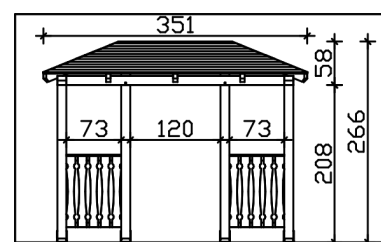

VORDACH WISMAR 6

Massive Konstruktion aus Konstruktionsvollholz (KVH-Fichte)

VORDACH WISMAR 6
351 x 134 cm

Gestaltungsbeispiel

- Ständer 12 x 12 cm
- Pfetten 12 x 12 cm
- Sparren 6 x 12 cm
- 20 mm Dachschalung

Vordach

VORDACH WISMAR TYP 6, 351 X 134 CM, NUSSBAUM

Datenblatt / Baubeschreibung

Material	KVH, Fichte
Farbe	Nussbaum
Farbbehandlung	Lasiert
Größe	351 x 134 cm
Außenbreite inkl. Dachüberstand	351 cm
Außentiefe inkl. Dachüberstand	134 cm
Gesamthöhe vorne	220 cm
Gesamthöhe hinten	266 cm
Dachform	Walmdach
Material Dacheindeckung	Dachschalung
Dachstärke	20 mm
Dachfläche	4.95 m²
Dachneigung	zur Seite
Gefälle	22 °
Dachblende	
Schindelbedarf á 2m ²	4 Paket(e)

Durchgangshöhe vorne	208 cm
Pfostenstärke	12 x 12 cm
Pfostenabstand Breite	120 cm
Verankerung	
Montageart	Wandanbau
nicht im Lieferumfang enthalten	Dübel für die Wandmontage
Garantie	5 Jahre gemäß unseren Garantiebedingungen
Verpackungsgewicht gesamt	226 kg
Anzahl Packstücke	1
Verpackungsmaß	Breite: 350 cm, Höhe: 45 cm, Tiefe: 120 cm, 226 kg
Artikelnummer	206568-03-31
EAN-Nummer	4018211017072

VORDACH WISMAR 6

351 x 134 cm

Schnitt

Ansicht Vorne

VORDACH WISMAR 6

351 x 134 cm
Schnitte und Ansichten Maßstab 1:100

Grundriss