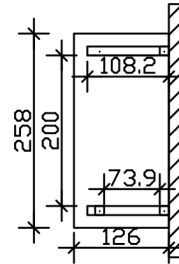

VORDACH WISMAR 3

Massive Konstruktion aus Konstruktionsvollholz (KVH-Fichte)

VORDACH WISMAR 3
258 x 126 cm

Gestaltungsbeispiel

- Ständer 12 x 12 cm
- Pfetten 12 x 12 cm
- Sparren 6 x 12 cm
- 20 mm Dachschalung

Vordach

VORDACH WISMAR TYP 3, 258 X 126 CM, ANTHRAZIT

Datenblatt / Baubeschreibung

Material	KVH, Fichte
Farbe	Anthrazit
Farbbehandlung	Lasiert
Größe	258 x 126 cm
Außenbreite inkl. Dachüberstand	258 cm
Außentiefe inkl. Dachüberstand	126 cm
Gesamthöhe vorne	220 cm
Gesamthöhe hinten	264 cm
Dachform	Walmdach
Material Dacheindeckung	Dachschalung
Dachstärke	20 mm
Dachfläche	3.43 m²
Dachneigung	zur Seite
Gefälle	22 °
Schindelbedarf á 2m ²	3 Paket(e)
Durchgangshöhe vorne	208 cm

Pfostenstärke	12 x 12 cm
Pfostenabstand Breite	200 cm
Montageart	Wandanbau
nicht im Lieferumfang enthalten	Dübel für die Wandmontage
Garantie	5 Jahre gemäß unseren Garantiebedingungen
Verpackungsgewicht gesamt	202 kg
Anzahl Packstücke	1
Verpackungsmaß	Breite: 270 cm, Höhe: 40 cm, Tiefe: 120 cm, 202 kg
Artikelnummer	206537-16-31
EAN-Nummer	4018211043880

VORDACH WISMAR 3

258 x 126 cm

Grundriss

Schnitt

VORDACH WISMAR 3

258 x 126 cm
Schnitte und Ansichten Maßstab 1:100

Ansicht Vorne