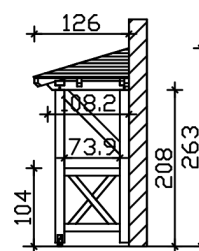

VORDACH WISMAR 3

Massive Konstruktion aus Konstruktionsvollholz (KVH-Fichte)

VORDACH WISMAR 3
258 x 126 cm

Gestaltungsbeispiel

- Ständer 12 x 12 cm
- Pfetten 12 x 12 cm
- Sparren 6 x 12 cm
- 20 mm Dachschalung

Vordach

VORDACH WISMAR TYP 3, 258 X 126 CM, ANTHRAZIT

Datenblatt / Baubeschreibung

Material	KVH, Fichte
Farbe	Anthrazit
Farbbehandlung	Lasiert
Größe	258 x 126 cm
Außenbreite inkl. Dachüberstand	258 cm
Außentiefe inkl. Dachüberstand	126 cm
Gesamthöhe vorne	220 cm
Gesamthöhe hinten	264 cm
Dachform	Walmdach
Material Dacheindeckung	Dachschalung
Dachstärke	20 mm
Dachfläche	3.43 m²
Dachneigung	zur Seite
Gefälle	22 °
Schindelbedarf á 2m ²	3 Paket(e)
Durchgangshöhe vorne	208 cm

Pfostenstärke	12 x 12 cm
Pfostenabstand Breite	200 cm
Montageart	Wandanbau
nicht im Lieferumfang enthalten	Dübel für die Wandmontage
Garantie	5 Jahre gemäß unseren Garantiebedingungen
Verpackungsgewicht gesamt	202 kg
Anzahl Packstücke	1
Verpackungsmaß	Breite: 270 cm, Höhe: 40 cm, Tiefe: 120 cm, 202 kg
Artikelnummer	206537-16-31
EAN-Nummer	4018211043880

VORDACH WISMAR 3

258 x 126 cm

Grundriss

Schnitt

VORDACH WISMAR 3

258 x 126 cm
Schnitte und Ansichten Maßstab 1:100

Ansicht Vorne