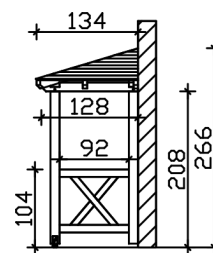

VORDACH WISMAR 5

Massive Konstruktion aus Konstruktionsvollholz (KVH-Fichte)

VORDACH WISMAR 5
351 x 134 cm

Gestaltungsbeispiel

- Ständer 12 x 12 cm
- Pfetten 12 x 12 cm
- Sparren 6 x 12 cm
- 20 mm Dachschalung

Vordach

VORDACH WISMAR TYP 5, 351 X 134 CM, NATUR

Datenblatt / Baubeschreibung

Material	KVH, Fichte
Farbe	Natur
Farbbehandlung	Unbehandelt
Größe	351 x 134 cm
Außenbreite inkl. Dachüberstand	351 cm
Außentiefe inkl. Dachüberstand	134 cm
Gesamthöhe vorne	220 cm
Gesamthöhe hinten	266 cm
Dachform	Walmdach
Material Dacheindeckung	Dachschalung
Dachstärke	20 mm
Dachfläche	4.95 m²
Dachneigung	zur Seite
Gefälle	22 °
Dachblende	
Schindelbedarf á 2m ²	4 Paket(e)

Durchgangshöhe vorne	208 cm
Pfostenstärke	12 x 12 cm
Pfostenabstand Breite	120 cm
Verankerung	
Montageart	Wandanbau
nicht im Lieferumfang enthalten	Dübel für die Wandmontage
Garantie	5 Jahre gemäß unseren Garantiebedingungen
Verpackungsgewicht gesamt	226 kg
Anzahl Packstücke	1
Verpackungsmaß	Breite: 350 cm, Höhe: 45 cm, Tiefe: 120 cm, 226 kg
Artikelnummer	206551-00-31
EAN-Nummer	4018211206551

VORDACH WISMAR 5

351 x 134 cm

Grundriss

Schnitt

VORDACH WISMAR 5

351 x 134 cm
Schnitte und Ansichten Maßstab 1:100

Ansicht Vorne