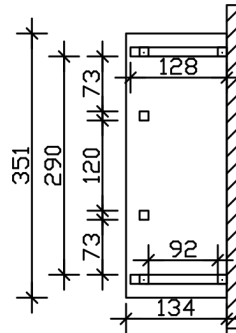

VORDACH WISMAR 5

Massive Konstruktion aus Konstruktionsvollholz (KVH-Fichte)

VORDACH WISMAR 5
351 x 134 cm

Gestaltungsbeispiel

- Ständer 12 x 12 cm
- Pfetten 12 x 12 cm
- Sparren 6 x 12 cm
- 20 mm Dachschalung

Vordach

VORDACH WISMAR TYP 5, 351 X 134 CM, NATUR

Datenblatt / Baubeschreibung

Material	KVH, Fichte
Farbe	Natur
Farbbehandlung	Unbehandelt
Größe	351 x 134 cm
Außenbreite inkl. Dachüberstand	351 cm
Außentiefe inkl. Dachüberstand	134 cm
Gesamthöhe vorne	220 cm
Gesamthöhe hinten	266 cm
Dachform	Walmdach
Material Dacheindeckung	Dachschalung
Dachstärke	20 mm
Dachfläche	4.95 m²
Dachneigung	zur Seite
Gefälle	22 °
Dachblende	
Schindelbedarf á 2m ²	4 Paket(e)

Durchgangshöhe vorne	208 cm
Pfostenstärke	12 x 12 cm
Pfostenabstand Breite	120 cm
Verankerung	
Montageart	Wandanbau
nicht im Lieferumfang enthalten	Dübel für die Wandmontage
Garantie	5 Jahre gemäß unseren Garantiebedingungen
Verpackungsgewicht gesamt	226 kg
Anzahl Packstücke	1
Verpackungsmaß	Breite: 350 cm, Höhe: 45 cm, Tiefe: 120 cm, 226 kg
Artikelnummer	206551-00-31
EAN-Nummer	4018211206551

VORDACH WISMAR 5

351 x 134 cm

Grundriss

Schnitt

VORDACH WISMAR 5

351 x 134 cm
Schnitte und Ansichten Maßstab 1:100

Ansicht Vorne