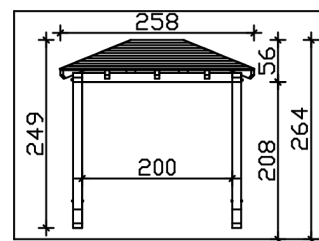

### Datenblatt / Baubeschreibung

Material	<b>KVH, Fichte</b>
Farbe	<b>Schiefergrau</b>
Farbbehandlung	<b>Lasiert</b>
Größe	<b>258 x 126 cm</b>
Außenbreite inkl. Dachüberstand	<b>258 cm</b>
Außentiefe inkl. Dachüberstand	<b>126 cm</b>
Gesamthöhe vorne	<b>220 cm</b>
Gesamthöhe hinten	<b>264 cm</b>
Dachform	<b>Walmdach</b>
Material Dacheindeckung	<b>Dachschalung</b>
Dachstärke	<b>20 mm</b>
Dachfläche	<b>3.43 m<sup>2</sup></b>
Dachneigung	<b>zur Seite</b>
Gefälle	<b>22 °</b>
Dachblende	
Schindelbedarf á 2m <sup>2</sup>	<b>3 Paket(e)</b>

Durchgangshöhe vorne	<b>208 cm</b>
Pfostenstärke	<b>12 x 12 cm</b>
Pfostenabstand Breite	<b>200 cm</b>
Verankerung	
Montageart	<b>Wandanbau</b>
nicht im Lieferumfang enthalten	<b>Dübel für die Wandmontage</b>
Garantie	<b>5 Jahre gemäß unseren Garantiebedingungen</b>
Verpackungsgewicht gesamt	<b>196 kg</b>
Anzahl Packstücke	<b>1</b>
Verpackungsmaß	<b>Breite: 260 cm, Höhe: 35 cm, Tiefe: 120 cm, 196 kg</b>
Artikelnummer	<b>206520-13-31</b>
EAN-Nummer	<b>4018211029617</b>

## VORDACH WISMAR 2

258 x 126 cm

Schnitt

Ansicht Vorne

## VORDACH WISMAR 2

258 x 126 cm  
Schnitte und Ansichten Maßstab 1:100

Grundriss