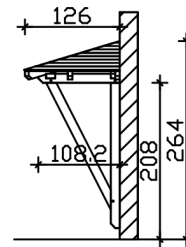

### Datenblatt / Baubeschreibung

Material	<b>KVH, Fichte</b>
Farbe	<b>Schiefergrau</b>
Farbbehandlung	<b>Lasiert</b>
Größe	<b>258 x 126 cm</b>
Außenbreite inkl. Dachüberstand	<b>258 cm</b>
Außentiefe inkl. Dachüberstand	<b>126 cm</b>
Gesamthöhe vorne	<b>220 cm</b>
Gesamthöhe hinten	<b>264 cm</b>
Dachform	<b>Walmdach</b>
Material Dacheindeckung	<b>Dachschalung</b>
Dachstärke	<b>20 mm</b>
Dachfläche	<b>3.43 m<sup>2</sup></b>
Dachneigung	<b>zur Seite</b>
Gefälle	<b>22 °</b>
Dachblende	
Schindelbedarf á 2m <sup>2</sup>	<b>3 Paket(e)</b>

Durchgangshöhe vorne	<b>208 cm</b>
Pfostenstärke	<b>12 x 12 cm</b>
Pfostenabstand Breite	<b>200 cm</b>
Verankerung	
Montageart	<b>Wandanbau</b>
nicht im Lieferumfang enthalten	<b>Dübel für die Wandmontage</b>
Garantie	<b>5 Jahre gemäß unseren Garantiebedingungen</b>
Verpackungsgewicht gesamt	<b>196 kg</b>
Anzahl Packstücke	<b>1</b>
Verpackungsmaß	<b>Breite: 260 cm, Höhe: 35 cm, Tiefe: 120 cm, 196 kg</b>
Artikelnummer	<b>206520-13-31</b>
EAN-Nummer	<b>4018211029617</b>

## VORDACH WISMAR 2

258 x 126 cm

Schnitt

Ansicht Vorne

## VORDACH WISMAR 2

258 x 126 cm  
Schnitte und Ansichten Maßstab 1:100

Grundriss