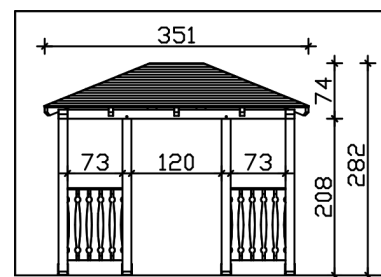

VORDACH WISMAR 8

Massive Konstruktion aus Konstruktionsvollholz (KVH-Fichte)

VORDACH WISMAR 8
351 x 187 cm

Gestaltungsbeispiel

- Ständer 12 x 12 cm
- Pfetten 12 x 12 cm
- Sparren 6 x 12 cm
- 20 mm Dachschalung

Vordach

VORDACH WISMAR TYP 8, 351 X 187 CM, EICHE HELL

Datenblatt / Baubeschreibung

Material	KVH, Fichte
Farbe	Eiche hell
Farbbehandlung	Lasiert
Größe	351 x 187 cm
Außenbreite inkl. Dachüberstand	351 cm
Außentiefe inkl. Dachüberstand	187 cm
Gesamthöhe vorne	220 cm
Gesamthöhe hinten	282 cm
Dachform	Walmdach
Material Dacheindeckung	Dachschalung
Dachstärke	20 mm
Dachfläche	7.25 m²
Dachneigung	zur Seite
Gefälle	22 °
Dachblende	
Schindelbedarf á 2m ²	6 Paket(e)

Durchgangshöhe vorne	208 cm
Pfostenstärke	12 x 12 cm
Pfostenabstand Breite	120 cm
Verankerung	
Montageart	Wandanbau
nicht im Lieferumfang enthalten	Dübel für die Wandmontage
Garantie	5 Jahre gemäß unseren Garantiebedingungen
Verpackungsgewicht gesamt	290 kg
Anzahl Packstücke	1
Verpackungsmaß	Breite: 360 cm, Höhe: 45 cm, Tiefe: 120 cm, 290 kg
Artikelnummer	206582-01-31
EAN-Nummer	4018211016372

VORDACH WISMAR 8

351 x 187 cm

Schnitt

Ansicht Vorne

VORDACH WISMAR 8
 351 x 187 cm
 Schnitte und Ansichten Maßstab 1:100

Grundriss