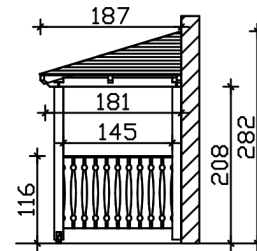

VORDACH WISMAR 8

Massive Konstruktion aus Konstruktionsvollholz (KVH-Fichte)

VORDACH WISMAR 8
351 x 187 cm

Gestaltungsbeispiel

- Ständer 12 x 12 cm
- Pfetten 12 x 12 cm
- Sparren 6 x 12 cm
- 20 mm Dachschalung

Vordach

VORDACH WISMAR TYP 8, 351 X 187 CM, EICHE HELL

Datenblatt / Baubeschreibung

Material	KVH, Fichte
Farbe	Eiche hell
Farbbehandlung	Lasiert
Größe	351 x 187 cm
Außenbreite inkl. Dachüberstand	351 cm
Außentiefe inkl. Dachüberstand	187 cm
Gesamthöhe vorne	220 cm
Gesamthöhe hinten	282 cm
Dachform	Walmdach
Material Dacheindeckung	Dachschalung
Dachstärke	20 mm
Dachfläche	7.25 m²
Dachneigung	zur Seite
Gefälle	22 °
Dachblende	
Schindelbedarf á 2m ²	6 Paket(e)

Durchgangshöhe vorne	208 cm
Pfostenstärke	12 x 12 cm
Pfostenabstand Breite	120 cm
Verankerung	
Montageart	Wandanbau
nicht im Lieferumfang enthalten	Dübel für die Wandmontage
Garantie	5 Jahre gemäß unseren Garantiebedingungen
Verpackungsgewicht gesamt	290 kg
Anzahl Packstücke	1
Verpackungsmaß	Breite: 360 cm, Höhe: 45 cm, Tiefe: 120 cm, 290 kg
Artikelnummer	206582-01-31
EAN-Nummer	4018211016372

VORDACH WISMAR 8

351 x 187 cm

Schnitt

Ansicht Vorne

VORDACH WISMAR 8
 351 x 187 cm
 Schnitte und Ansichten Maßstab 1:100

Grundriss