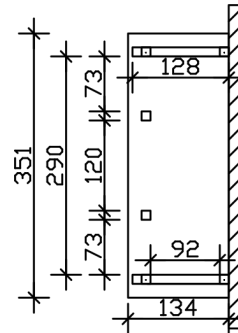

### Datenblatt / Baubeschreibung

Material	<b>KVH, Fichte</b>
Farbe	<b>Eiche hell</b>
Farbbehandlung	<b>Lasiert</b>
Größe	<b>351 x 134 cm</b>
Außenbreite inkl. Dachüberstand	<b>351 cm</b>
Außentiefe inkl. Dachüberstand	<b>134 cm</b>
Gesamthöhe vorne	<b>220 cm</b>
Gesamthöhe hinten	<b>266 cm</b>
Dachform	<b>Walmdach</b>
Material Dacheindeckung	<b>Dachschalung</b>
Dachstärke	<b>20 mm</b>
Dachfläche	<b>4.95 m<sup>2</sup></b>
Dachneigung	<b>zur Seite</b>
Gefälle	<b>22 °</b>
Dachblende	
Schindelbedarf á 2m <sup>2</sup>	<b>4 Paket(e)</b>

Durchgangshöhe vorne	<b>208 cm</b>
Pfostenstärke	<b>12 x 12 cm</b>
Pfostenabstand Breite	<b>120 cm</b>
Verankerung	
Montageart	<b>Wandanbau</b>
nicht im Lieferumfang enthalten	<b>Dübel für die Wandmontage</b>
Garantie	<b>5 Jahre gemäß unseren Garantiebedingungen</b>
Verpackungsgewicht gesamt	<b>226 kg</b>
Anzahl Packstücke	<b>1</b>
Verpackungsmaß	<b>Breite: 350 cm, Höhe: 45 cm, Tiefe: 120 cm, 226 kg</b>
Artikelnummer	<b>206551-01-31</b>
EAN-Nummer	<b>4018211016341</b>

## VORDACH WISMAR 5

351 x 134 cm

Grundriss

Schnitt

## VORDACH WISMAR 5

351 x 134 cm  
Schnitte und Ansichten Maßstab 1:100

Ansicht Vorne