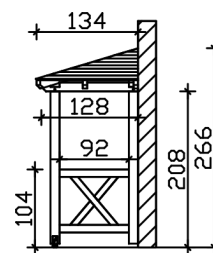

### Datenblatt / Baubeschreibung

Material	<b>KVH, Fichte</b>
Farbe	<b>Eiche hell</b>
Farbbehandlung	<b>Lasiert</b>
Größe	<b>351 x 134 cm</b>
Außenbreite inkl. Dachüberstand	<b>351 cm</b>
Außentiefe inkl. Dachüberstand	<b>134 cm</b>
Gesamthöhe vorne	<b>220 cm</b>
Gesamthöhe hinten	<b>266 cm</b>
Dachform	<b>Walmdach</b>
Material Dacheindeckung	<b>Dachschalung</b>
Dachstärke	<b>20 mm</b>
Dachfläche	<b>4.95 m<sup>2</sup></b>
Dachneigung	<b>zur Seite</b>
Gefälle	<b>22 °</b>
Dachblende	
Schindelbedarf á 2m <sup>2</sup>	<b>4 Paket(e)</b>

Durchgangshöhe vorne	<b>208 cm</b>
Pfostenstärke	<b>12 x 12 cm</b>
Pfostenabstand Breite	<b>120 cm</b>
Verankerung	
Montageart	<b>Wandanbau</b>
nicht im Lieferumfang enthalten	<b>Dübel für die Wandmontage</b>
Garantie	<b>5 Jahre gemäß unseren Garantiebedingungen</b>
Verpackungsgewicht gesamt	<b>226 kg</b>
Anzahl Packstücke	<b>1</b>
Verpackungsmaß	<b>Breite: 350 cm, Höhe: 45 cm, Tiefe: 120 cm, 226 kg</b>
Artikelnummer	<b>206551-01-31</b>
EAN-Nummer	<b>4018211016341</b>

## VORDACH WISMAR 5

351 x 134 cm

Grundriss

Schnitt

## VORDACH WISMAR 5

351 x 134 cm  
Schnitte und Ansichten Maßstab 1:100

Ansicht Vorne