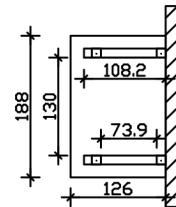

### Datenblatt / Baubeschreibung

Material	<b>KVH, Fichte</b>
Farbe	<b>Natur</b>
Farbbehandlung	<b>Unbehandelt</b>
Größe	<b>188 x 126 cm</b>
Außenbreite inkl. Dachüberstand	<b>188 cm</b>
Außentiefe inkl. Dachüberstand	<b>126 cm</b>
Gesamthöhe vorne	<b>220 cm</b>
Gesamthöhe hinten	<b>264 cm</b>
Dachform	<b>Walmdach</b>
Material Dacheindeckung	<b>Dachschalung</b>
Dachstärke	<b>20 mm</b>
Dachfläche	<b>2.51 m<sup>2</sup></b>
Dachneigung	<b>zur Seite</b>
Gefälle	<b>22 °</b>
Dachblende	
Schindelbedarf á 2m <sup>2</sup>	<b>3 Paket(e)</b>

Durchgangshöhe vorne	<b>208 cm</b>
Pfostenstärke	<b>12 x 12 cm</b>
Pfostenabstand Breite	<b>130 cm</b>
Verankerung	
Montageart	<b>Wandanbau</b>
nicht im Lieferumfang enthalten	<b>Dübel für die Wandmontage</b>
Garantie	<b>5 Jahre gemäß unseren Garantiebedingungen</b>
Verpackungsgewicht gesamt	<b>202 kg</b>
Anzahl Packstücke	<b>1</b>
Verpackungsmaß	<b>Breite: 260 cm, Höhe: 35 cm, Tiefe: 120 cm, 202 kg</b>
Artikelnummer	<b>206445-00-31</b>
EAN-Nummer	<b>4018211206445</b>

## VORDACH WESEL 4

188 x 126 cm

Grundriss

Schnitt

## VORDACH WESEL 4

188 x 126 cm  
Schnitte und Ansichten Maßstab 1:100

Ansicht Vorne