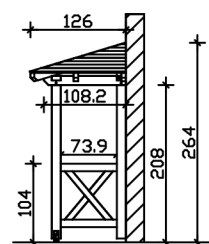

### Datenblatt / Baubeschreibung

Material	<b>KVH, Fichte</b>
Farbe	<b>Natur</b>
Farbbehandlung	<b>Unbehandelt</b>
Größe	<b>188 x 126 cm</b>
Außenbreite inkl. Dachüberstand	<b>188 cm</b>
Außentiefe inkl. Dachüberstand	<b>126 cm</b>
Gesamthöhe vorne	<b>220 cm</b>
Gesamthöhe hinten	<b>264 cm</b>
Dachform	<b>Walmdach</b>
Material Dacheindeckung	<b>Dachschalung</b>
Dachstärke	<b>20 mm</b>
Dachfläche	<b>2.51 m<sup>2</sup></b>
Dachneigung	<b>zur Seite</b>
Gefälle	<b>22 °</b>
Dachblende	
Schindelbedarf á 2m <sup>2</sup>	<b>3 Paket(e)</b>

Durchgangshöhe vorne	<b>208 cm</b>
Pfostenstärke	<b>12 x 12 cm</b>
Pfostenabstand Breite	<b>130 cm</b>
Verankerung	
Montageart	<b>Wandanbau</b>
nicht im Lieferumfang enthalten	<b>Dübel für die Wandmontage</b>
Garantie	<b>5 Jahre gemäß unseren Garantiebedingungen</b>
Verpackungsgewicht gesamt	<b>202 kg</b>
Anzahl Packstücke	<b>1</b>
Verpackungsmaß	<b>Breite: 260 cm, Höhe: 35 cm, Tiefe: 120 cm, 202 kg</b>
Artikelnummer	<b>206445-00-31</b>
EAN-Nummer	<b>4018211206445</b>

## VORDACH WESEL 4

188 x 126 cm

Grundriss

Schnitt

## VORDACH WESEL 4

188 x 126 cm  
Schnitte und Ansichten Maßstab 1:100

Ansicht Vorne