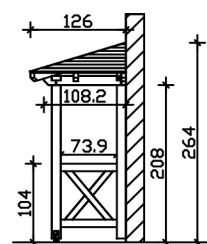

### Datenblatt / Baubeschreibung

Material	<b>KVH, Fichte</b>
Farbe	<b>Anthrazit</b>
Farbbehandlung	<b>Lasiert</b>
Größe	<b>188 x 126 cm</b>
Außenbreite inkl. Dachüberstand	<b>188 cm</b>
Außentiefe inkl. Dachüberstand	<b>126 cm</b>
Gesamthöhe vorne	<b>220 cm</b>
Gesamthöhe hinten	<b>264 cm</b>
Dachform	<b>Walmdach</b>
Material Dacheindeckung	<b>Dachschalung</b>
Dachstärke	<b>20 mm</b>
Dachfläche	<b>2.51 m<sup>2</sup></b>
Dachneigung	<b>zur Seite</b>
Gefälle	<b>22 °</b>
Schindelbedarf á 2m <sup>2</sup>	<b>3 Paket(e)</b>
Durchgangshöhe vorne	<b>208 cm</b>

Pfostenstärke	<b>12 x 12 cm</b>
Pfostenabstand Breite	<b>130 cm</b>
Montageart	<b>Wandanbau</b>
nicht im Lieferumfang enthalten	<b>Dübel für die Wandmontage</b>
Garantie	<b>5 Jahre gemäß unseren Garantiebedingungen</b>
Verpackungsgewicht gesamt	<b>202 kg</b>
Anzahl Packstücke	<b>1</b>
Verpackungsmaß	<b>Breite: 260 cm, Höhe: 35 cm, Tiefe: 120 cm, 202 kg</b>
Artikelnummer	<b>206445-16-31</b>
EAN-Nummer	<b>4018211043859</b>

## VORDACH WESEL 4

188 x 126 cm

Grundriss

Schnitt

# VORDACH WESEL 4

188 x 126 cm  
Schnitte und Ansichten Maßstab 1:100

Ansicht Vorne