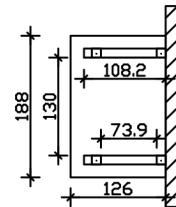

### Datenblatt / Baubeschreibung

Material	<b>KVH, Fichte</b>
Farbe	<b>Anthrazit</b>
Farbbehandlung	<b>Lasiert</b>
Größe	<b>188 x 126 cm</b>
Außenbreite inkl. Dachüberstand	<b>188 cm</b>
Außentiefe inkl. Dachüberstand	<b>126 cm</b>
Gesamthöhe vorne	<b>220 cm</b>
Gesamthöhe hinten	<b>264 cm</b>
Dachform	<b>Walmdach</b>
Material Dacheindeckung	<b>Dachschalung</b>
Dachstärke	<b>20 mm</b>
Dachfläche	<b>2.51 m<sup>2</sup></b>
Dachneigung	<b>zur Seite</b>
Gefälle	<b>22 °</b>
Schindelbedarf á 2m <sup>2</sup>	<b>3 Paket(e)</b>
Durchgangshöhe vorne	<b>208 cm</b>

Pfostenstärke	<b>12 x 12 cm</b>
Pfostenabstand Breite	<b>130 cm</b>
Montageart	<b>Wandanbau</b>
nicht im Lieferumfang enthalten	<b>Dübel für die Wandmontage</b>
Garantie	<b>5 Jahre gemäß unseren Garantiebedingungen</b>
Verpackungsgewicht gesamt	<b>202 kg</b>
Anzahl Packstücke	<b>1</b>
Verpackungsmaß	<b>Breite: 260 cm, Höhe: 35 cm, Tiefe: 120 cm, 202 kg</b>
Artikelnummer	<b>206445-16-31</b>
EAN-Nummer	<b>4018211043859</b>

## VORDACH WESEL 4

188 x 126 cm

Grundriss

Schnitt

# VORDACH WESEL 4

188 x 126 cm  
Schnitte und Ansichten Maßstab 1:100

Ansicht Vorne