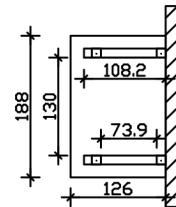

### Datenblatt / Baubeschreibung

Material	<b>KVH, Fichte</b>
Farbe	<b>Nussbaum</b>
Farbbehandlung	<b>Lasiert</b>
Größe	<b>188 x 126 cm</b>
Außenbreite inkl. Dachüberstand	<b>188 cm</b>
Außentiefe inkl. Dachüberstand	<b>126 cm</b>
Gesamthöhe vorne	<b>220 cm</b>
Gesamthöhe hinten	<b>264 cm</b>
Dachform	<b>Walmdach</b>
Material Dacheindeckung	<b>Dachschalung</b>
Dachstärke	<b>20 mm</b>
Dachfläche	<b>2.51 m<sup>2</sup></b>
Dachneigung	<b>zur Seite</b>
Gefälle	<b>22 °</b>
Dachblende	
Schindelbedarf á 2m <sup>2</sup>	<b>3 Paket(e)</b>

Durchgangshöhe vorne	<b>208 cm</b>
Pfostenstärke	<b>12 x 12 cm</b>
Pfostenabstand Breite	<b>130 cm</b>
Verankerung	
Montageart	<b>Wandanbau</b>
nicht im Lieferumfang enthalten	<b>Dübel für die Wandmontage</b>
Garantie	<b>5 Jahre gemäß unseren Garantiebedingungen</b>
Verpackungsgewicht gesamt	<b>202 kg</b>
Anzahl Packstücke	<b>1</b>
Verpackungsmaß	<b>Breite: 260 cm, Höhe: 35 cm, Tiefe: 120 cm, 202 kg</b>
Artikelnummer	<b>206445-03-31</b>
EAN-Nummer	<b>4018211017010</b>

## VORDACH WESEL 4

188 x 126 cm

Grundriss

Schnitt

## VORDACH WESEL 4

188 x 126 cm  
Schnitte und Ansichten Maßstab 1:100

Ansicht Vorne