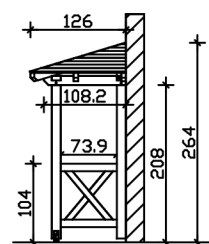

### Datenblatt / Baubeschreibung

Material	<b>KVH, Fichte</b>
Farbe	<b>Nussbaum</b>
Farbbehandlung	<b>Lasiert</b>
Größe	<b>188 x 126 cm</b>
Außenbreite inkl. Dachüberstand	<b>188 cm</b>
Außentiefe inkl. Dachüberstand	<b>126 cm</b>
Gesamthöhe vorne	<b>220 cm</b>
Gesamthöhe hinten	<b>264 cm</b>
Dachform	<b>Walmdach</b>
Material Dacheindeckung	<b>Dachschalung</b>
Dachstärke	<b>20 mm</b>
Dachfläche	<b>2.51 m<sup>2</sup></b>
Dachneigung	<b>zur Seite</b>
Gefälle	<b>22 °</b>
Dachblende	
Schindelbedarf á 2m <sup>2</sup>	<b>3 Paket(e)</b>

Durchgangshöhe vorne	<b>208 cm</b>
Pfostenstärke	<b>12 x 12 cm</b>
Pfostenabstand Breite	<b>130 cm</b>
Verankerung	
Montageart	<b>Wandanbau</b>
nicht im Lieferumfang enthalten	<b>Dübel für die Wandmontage</b>
Garantie	<b>5 Jahre gemäß unseren Garantiebedingungen</b>
Verpackungsgewicht gesamt	<b>202 kg</b>
Anzahl Packstücke	<b>1</b>
Verpackungsmaß	<b>Breite: 260 cm, Höhe: 35 cm, Tiefe: 120 cm, 202 kg</b>
Artikelnummer	<b>206445-03-31</b>
EAN-Nummer	<b>4018211017010</b>

## VORDACH WESEL 4

188 x 126 cm

Grundriss

Schnitt

## VORDACH WESEL 4

188 x 126 cm  
Schnitte und Ansichten Maßstab 1:100

Ansicht Vorne