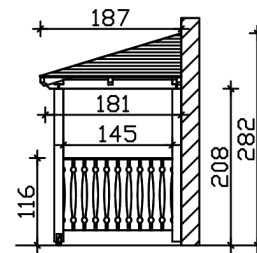

VORDACH WISMAR 8

Massive Konstruktion aus Konstruktionsvollholz (KVH-Fichte)

VORDACH WISMAR 8
351 x 187 cm

Gestaltungsbeispiel

- Ständer 12 x 12 cm
- Pfetten 12 x 12 cm
- Sparren 6 x 12 cm
- 20 mm Dachschalung

Vordach

VORDACH WISMAR TYP 8, 351 X 187 CM, ANTHRAZIT

Datenblatt / Baubeschreibung

Material	KVH, Fichte
Farbe	Anthrazit
Farbbehandlung	Lasiert
Größe	351 x 187 cm
Außenbreite inkl. Dachüberstand	351 cm
Außentiefe inkl. Dachüberstand	187 cm
Gesamthöhe vorne	220 cm
Gesamthöhe hinten	282 cm
Dachform	Walmdach
Material Dacheindeckung	Dachschalung
Dachstärke	20 mm
Dachfläche	7.25 m²
Dachneigung	zur Seite
Gefälle	22 °
Schindelbedarf á 2m ²	6 Paket(e)
Durchgangshöhe vorne	208 cm

Pfostenstärke	12 x 12 cm
Pfostenabstand Breite	120 cm
Montageart	Wandanbau
nicht im Lieferumfang enthalten	Dübel für die Wandmontage
Garantie	5 Jahre gemäß unseren Garantiebedingungen
Verpackungsgewicht gesamt	290 kg
Anzahl Packstücke	1
Verpackungsmaß	Breite: 360 cm, Höhe: 27 cm, Tiefe: 120 cm, 290 kg
Artikelnummer	206582-16-31
EAN-Nummer	4018211043934

VORDACH WISMAR 8

351 x 187 cm

Schnitt

Ansicht Vorne

VORDACH WISMAR 8

351 x 187 cm
Schnitte und Ansichten Maßstab 1:100

Grundriss