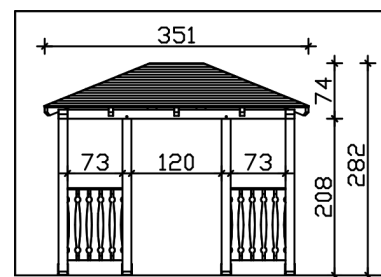

VORDACH WISMAR 8

Massive Konstruktion aus Konstruktionsvollholz (KVH-Fichte)

VORDACH WISMAR 8
351 x 187 cm

Gestaltungsbeispiel

- Ständer 12 x 12 cm
- Pfetten 12 x 12 cm
- Sparren 6 x 12 cm
- 20 mm Dachschalung

Vordach

VORDACH WISMAR TYP 8, 351 X 187 CM, ANTHRAZIT

Datenblatt / Baubeschreibung

Material	KVH, Fichte
Farbe	Anthrazit
Farbbehandlung	Lasiert
Größe	351 x 187 cm
Außenbreite inkl. Dachüberstand	351 cm
Außentiefe inkl. Dachüberstand	187 cm
Gesamthöhe vorne	220 cm
Gesamthöhe hinten	282 cm
Dachform	Walmdach
Material Dacheindeckung	Dachschalung
Dachstärke	20 mm
Dachfläche	7.25 m²
Dachneigung	zur Seite
Gefälle	22 °
Schindelbedarf á 2m ²	6 Paket(e)
Durchgangshöhe vorne	208 cm

Pfostenstärke	12 x 12 cm
Pfostenabstand Breite	120 cm
Montageart	Wandanbau
nicht im Lieferumfang enthalten	Dübel für die Wandmontage
Garantie	5 Jahre gemäß unseren Garantiebedingungen
Verpackungsgewicht gesamt	290 kg
Anzahl Packstücke	1
Verpackungsmaß	Breite: 360 cm, Höhe: 27 cm, Tiefe: 120 cm, 290 kg
Artikelnummer	206582-16-31
EAN-Nummer	4018211043934

VORDACH WISMAR 8

351 x 187 cm

Schnitt

Ansicht Vorne

VORDACH WISMAR 8

351 x 187 cm
Schnitte und Ansichten Maßstab 1:100

Grundriss