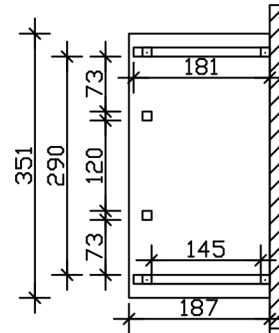

VORDACH WISMAR 7

Massive Konstruktion aus Konstruktionsvollholz (KVH-Fichte)

VORDACH WISMAR 7
351 x 187 cm

Gestaltungsbeispiel

- Ständer 12 x 12 cm
- Pfetten 12 x 12 cm
- Sparren 6 x 12 cm
- 20 mm Dachschalung

Vordach

VORDACH WISMAR TYP 7, 351 X 187 CM, NATUR

Datenblatt / Baubeschreibung

Material	KVH, Fichte
Farbe	Natur
Farbbehandlung	Unbehandelt
Größe	351 x 187 cm
Außenbreite inkl. Dachüberstand	351 cm
Außentiefe inkl. Dachüberstand	187 cm
Gesamthöhe vorne	220 cm
Gesamthöhe hinten	282 cm
Dachform	Walmdach
Material Dacheindeckung	Dachschalung
Dachstärke	20 mm
Dachfläche	7.25 m²
Dachneigung	zur Seite
Gefälle	22 °
Dachblende	
Schindelbedarf á 2m ²	6 Paket(e)

Durchgangshöhe vorne	208 cm
Pfostenstärke	12 x 12 cm
Pfostenabstand Breite	120 cm
Verankerung	
Montageart	Wandanbau
nicht im Lieferumfang enthalten	Dübel für die Wandmontage
Garantie	5 Jahre gemäß unseren Garantiebedingungen
Verpackungsgewicht gesamt	290 kg
Anzahl Packstücke	1
Verpackungsmaß	Breite: 360 cm, Höhe: 40 cm, Tiefe: 120 cm, 290 kg
Artikelnummer	206575-00-31
EAN-Nummer	4018211206575

VORDACH WISMAR 7

351 x 187 cm

Grundriss

Schnitt

VORDACH WISMAR 7

351 x 187 cm
Schnitte und Ansichten Maßstab 1:100

Ansicht Vorne