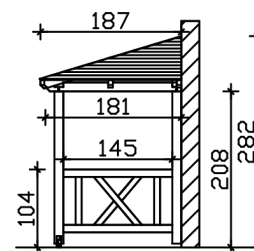

VORDACH WISMAR 7

Massive Konstruktion aus Konstruktionsvollholz (KVH-Fichte)

VORDACH WISMAR 7
351 x 187 cm

Gestaltungsbeispiel

- Ständer 12 x 12 cm
- Pfetten 12 x 12 cm
- Sparren 6 x 12 cm
- 20 mm Dachschalung

Vordach

VORDACH WISMAR TYP 7, 351 X 187 CM, NATUR

Datenblatt / Baubeschreibung

Material	KVH, Fichte
Farbe	Natur
Farbbehandlung	Unbehandelt
Größe	351 x 187 cm
Außenbreite inkl. Dachüberstand	351 cm
Außentiefe inkl. Dachüberstand	187 cm
Gesamthöhe vorne	220 cm
Gesamthöhe hinten	282 cm
Dachform	Walmdach
Material Dacheindeckung	Dachschalung
Dachstärke	20 mm
Dachfläche	7.25 m²
Dachneigung	zur Seite
Gefälle	22 °
Dachblende	
Schindelbedarf á 2m ²	6 Paket(e)

Durchgangshöhe vorne	208 cm
Pfostenstärke	12 x 12 cm
Pfostenabstand Breite	120 cm
Verankerung	
Montageart	Wandanbau
nicht im Lieferumfang enthalten	Dübel für die Wandmontage
Garantie	5 Jahre gemäß unseren Garantiebedingungen
Verpackungsgewicht gesamt	290 kg
Anzahl Packstücke	1
Verpackungsmaß	Breite: 360 cm, Höhe: 40 cm, Tiefe: 120 cm, 290 kg
Artikelnummer	206575-00-31
EAN-Nummer	4018211206575

VORDACH WISMAR 7

351 x 187 cm

Grundriss

Schnitt

VORDACH WISMAR 7

351 x 187 cm
Schnitte und Ansichten Maßstab 1:100

Ansicht Vorne