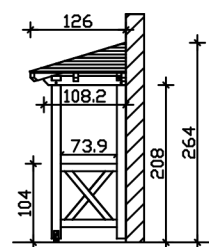

### Datenblatt / Baubeschreibung

Material	<b>KVH, Fichte</b>
Farbe	<b>Weiß</b>
Farbbehandlung	<b>Lasiert</b>
Größe	<b>188 x 126 cm</b>
Außenbreite inkl. Dachüberstand	<b>188 cm</b>
Außentiefe inkl. Dachüberstand	<b>126 cm</b>
Gesamthöhe vorne	<b>220 cm</b>
Gesamthöhe hinten	<b>264 cm</b>
Dachform	<b>Walmdach</b>
Material Dacheindeckung	<b>Dachschalung</b>
Dachstärke	<b>20 mm</b>
Dachfläche	<b>2.51 m<sup>2</sup></b>
Dachneigung	<b>zur Seite</b>
Gefälle	<b>22 °</b>
Dachblende	
Schindelbedarf á 2m <sup>2</sup>	<b>3 Paket(e)</b>

Durchgangshöhe vorne	<b>208 cm</b>
Pfostenstärke	<b>12 x 12 cm</b>
Pfostenabstand Breite	<b>130 cm</b>
Verankerung	
Montageart	<b>Wandanbau</b>
nicht im Lieferumfang enthalten	<b>Dübel für die Wandmontage</b>
Garantie	<b>5 Jahre gemäß unseren Garantiebedingungen</b>
Verpackungsgewicht gesamt	<b>202 kg</b>
Anzahl Packstücke	<b>1</b>
Verpackungsmaß	<b>Breite: 260 cm, Höhe: 35 cm, Tiefe: 120 cm, 202 kg</b>
Artikelnummer	<b>206445-11-31</b>
EAN-Nummer	<b>4018211017379</b>

## VORDACH WESEL 4

188 x 126 cm

Grundriss

Schnitt

# VORDACH WESEL 4

188 x 126 cm  
Schnitte und Ansichten Maßstab 1:100

Ansicht Vorne