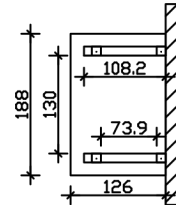

### Datenblatt / Baubeschreibung

Material	<b>KVH, Fichte</b>
Farbe	<b>Weiß</b>
Farbbehandlung	<b>Lasiert</b>
Größe	<b>188 x 126 cm</b>
Außenbreite inkl. Dachüberstand	<b>188 cm</b>
Außentiefe inkl. Dachüberstand	<b>126 cm</b>
Gesamthöhe vorne	<b>220 cm</b>
Gesamthöhe hinten	<b>264 cm</b>
Dachform	<b>Walmdach</b>
Material Dacheindeckung	<b>Dachschalung</b>
Dachstärke	<b>20 mm</b>
Dachfläche	<b>2.51 m<sup>2</sup></b>
Dachneigung	<b>zur Seite</b>
Gefälle	<b>22 °</b>
Dachblende	
Schindelbedarf á 2m <sup>2</sup>	<b>3 Paket(e)</b>

Durchgangshöhe vorne	<b>208 cm</b>
Pfostenstärke	<b>12 x 12 cm</b>
Pfostenabstand Breite	<b>130 cm</b>
Verankerung	
Montageart	<b>Wandanbau</b>
nicht im Lieferumfang enthalten	<b>Dübel für die Wandmontage</b>
Garantie	<b>5 Jahre gemäß unseren Garantiebedingungen</b>
Verpackungsgewicht gesamt	<b>202 kg</b>
Anzahl Packstücke	<b>1</b>
Verpackungsmaß	<b>Breite: 260 cm, Höhe: 35 cm, Tiefe: 120 cm, 202 kg</b>
Artikelnummer	<b>206445-11-31</b>
EAN-Nummer	<b>4018211017379</b>

## VORDACH WESEL 4

188 x 126 cm

Grundriss

Schnitt

# VORDACH WESEL 4

188 x 126 cm  
Schnitte und Ansichten Maßstab 1:100

Ansicht Vorne