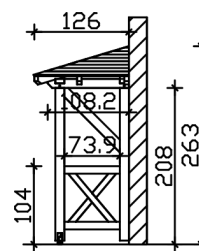

### Datenblatt / Baubeschreibung

Material	<b>KVH, Fichte</b>
Farbe	<b>Nussbaum</b>
Farbbehandlung	<b>Lasiert</b>
Größe	<b>258 x 126 cm</b>
Außenbreite inkl. Dachüberstand	<b>258 cm</b>
Außentiefe inkl. Dachüberstand	<b>126 cm</b>
Gesamthöhe vorne	<b>220 cm</b>
Gesamthöhe hinten	<b>264 cm</b>
Dachform	<b>Walmdach</b>
Material Dacheindeckung	<b>Dachschalung</b>
Dachstärke	<b>20 mm</b>
Dachfläche	<b>3.43 m<sup>2</sup></b>
Dachneigung	<b>zur Seite</b>
Gefälle	<b>22 °</b>
Dachblende	
Schindelbedarf á 2m <sup>2</sup>	<b>3 Paket(e)</b>

Durchgangshöhe vorne	<b>208 cm</b>
Pfostenstärke	<b>12 x 12 cm</b>
Pfostenabstand Breite	<b>200 cm</b>
Verankerung	
Montageart	<b>Wandanbau</b>
nicht im Lieferumfang enthalten	<b>Dübel für die Wandmontage</b>
Garantie	<b>5 Jahre gemäß unseren Garantiebedingungen</b>
Verpackungsgewicht gesamt	<b>202 kg</b>
Anzahl Packstücke	<b>1</b>
Verpackungsmaß	<b>Breite: 270 cm, Höhe: 35 cm, Tiefe: 120 cm, 202 kg</b>
Artikelnummer	<b>206537-03-31</b>
EAN-Nummer	<b>4018211017041</b>

## VORDACH WISMAR 3

258 x 126 cm

Grundriss

Schnitt

## VORDACH WISMAR 3

258 x 126 cm  
Schnitte und Ansichten Maßstab 1:100

Ansicht Vorne