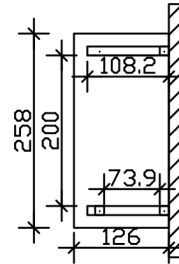

### Datenblatt / Baubeschreibung

Material	<b>KVH, Fichte</b>
Farbe	<b>Nussbaum</b>
Farbbehandlung	<b>Lasiert</b>
Größe	<b>258 x 126 cm</b>
Außenbreite inkl. Dachüberstand	<b>258 cm</b>
Außentiefe inkl. Dachüberstand	<b>126 cm</b>
Gesamthöhe vorne	<b>220 cm</b>
Gesamthöhe hinten	<b>264 cm</b>
Dachform	<b>Walmdach</b>
Material Dacheindeckung	<b>Dachschalung</b>
Dachstärke	<b>20 mm</b>
Dachfläche	<b>3.43 m<sup>2</sup></b>
Dachneigung	<b>zur Seite</b>
Gefälle	<b>22 °</b>
Dachblende	
Schindelbedarf á 2m <sup>2</sup>	<b>3 Paket(e)</b>

Durchgangshöhe vorne	<b>208 cm</b>
Pfostenstärke	<b>12 x 12 cm</b>
Pfostenabstand Breite	<b>200 cm</b>
Verankerung	
Montageart	<b>Wandanbau</b>
nicht im Lieferumfang enthalten	<b>Dübel für die Wandmontage</b>
Garantie	<b>5 Jahre gemäß unseren Garantiebedingungen</b>
Verpackungsgewicht gesamt	<b>202 kg</b>
Anzahl Packstücke	<b>1</b>
Verpackungsmaß	<b>Breite: 270 cm, Höhe: 35 cm, Tiefe: 120 cm, 202 kg</b>
Artikelnummer	<b>206537-03-31</b>
EAN-Nummer	<b>4018211017041</b>

## VORDACH WISMAR 3

258 x 126 cm

Grundriss

Schnitt

## VORDACH WISMAR 3

258 x 126 cm  
Schnitte und Ansichten Maßstab 1:100

Ansicht Vorne