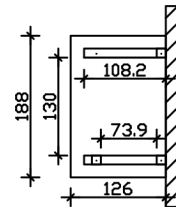

### Datenblatt / Baubeschreibung

Material	<b>KVH, Fichte</b>
Farbe	<b>Weiß</b>
Farbbehandlung	<b>Lasiert</b>
Größe	<b>188 x 126 cm</b>
Außenbreite inkl. Dachüberstand	<b>188 cm</b>
Außentiefe inkl. Dachüberstand	<b>126 cm</b>
Gesamthöhe vorne	<b>220 cm</b>
Gesamthöhe hinten	<b>264 cm</b>
Dachform	<b>Walmdach</b>
Material Dacheindeckung	<b>Dachschalung</b>
Dachstärke	<b>20 mm</b>
Dachfläche	<b>2.51 m<sup>2</sup></b>
Dachneigung	<b>zur Seite</b>
Gefälle	<b>22 °</b>
Dachblende	
Schindelbedarf á 2m <sup>2</sup>	<b>3 Paket(e)</b>

Durchgangshöhe vorne	<b>208 cm</b>
Pfostenstärke	<b>12 x 12 cm</b>
Pfostenabstand Breite	<b>130 cm</b>
Verankerung	
Montageart	<b>Wandanbau</b>
nicht im Lieferumfang enthalten	<b>Dübel für die Wandmontage</b>
Garantie	<b>5 Jahre gemäß unseren Garantiebedingungen</b>
Verpackungsgewicht gesamt	<b>173 kg</b>
Anzahl Packstücke	<b>1</b>
Verpackungsmaß	<b>Breite: 260 cm, Höhe: 35 cm, Tiefe: 120 cm, 173 kg</b>
Artikelnummer	<b>206438-11-31</b>
EAN-Nummer	<b>4018211017362</b>

## VORDACH WESEL 3

188 x 126 cm

Grundriss

Schnitt

# VORDACH WESEL 3

188 x 126 cm  
Schnitte und Ansichten Maßstab 1:100

Ansicht Vorne