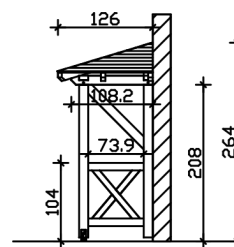

### Datenblatt / Baubeschreibung

Material	<b>KVH, Fichte</b>
Farbe	<b>Weiß</b>
Farbbehandlung	<b>Lasiert</b>
Größe	<b>188 x 126 cm</b>
Außenbreite inkl. Dachüberstand	<b>188 cm</b>
Außentiefe inkl. Dachüberstand	<b>126 cm</b>
Gesamthöhe vorne	<b>220 cm</b>
Gesamthöhe hinten	<b>264 cm</b>
Dachform	<b>Walmdach</b>
Material Dacheindeckung	<b>Dachschalung</b>
Dachstärke	<b>20 mm</b>
Dachfläche	<b>2.51 m<sup>2</sup></b>
Dachneigung	<b>zur Seite</b>
Gefälle	<b>22 °</b>
Dachblende	
Schindelbedarf á 2m <sup>2</sup>	<b>3 Paket(e)</b>

Durchgangshöhe vorne	<b>208 cm</b>
Pfostenstärke	<b>12 x 12 cm</b>
Pfostenabstand Breite	<b>130 cm</b>
Verankerung	
Montageart	<b>Wandanbau</b>
nicht im Lieferumfang enthalten	<b>Dübel für die Wandmontage</b>
Garantie	<b>5 Jahre gemäß unseren Garantiebedingungen</b>
Verpackungsgewicht gesamt	<b>173 kg</b>
Anzahl Packstücke	<b>1</b>
Verpackungsmaß	<b>Breite: 260 cm, Höhe: 35 cm, Tiefe: 120 cm, 173 kg</b>
Artikelnummer	<b>206438-11-31</b>
EAN-Nummer	<b>4018211017362</b>

## VORDACH WESEL 3

188 x 126 cm

Grundriss

Schnitt

# VORDACH WESEL 3

188 x 126 cm  
Schnitte und Ansichten Maßstab 1:100

Ansicht Vorne