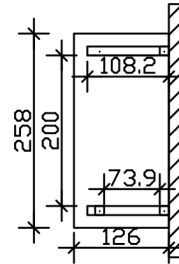

VORDACH WISMAR 3

Massive Konstruktion aus Konstruktionsvollholz (KVH-Fichte)

VORDACH WISMAR 3
258 x 126 cm

Gestaltungsbeispiel

- Ständer 12 x 12 cm
- Pfetten 12 x 12 cm
- Sparren 6 x 12 cm
- 20 mm Dachschalung

Vordach

VORDACH WISMAR TYP 3, 258 X 126 CM, EICHE HELL

Datenblatt / Baubeschreibung

Material	KVH, Fichte
Farbe	Eiche hell
Farbbehandlung	Lasiert
Größe	258 x 126 cm
Außenbreite inkl. Dachüberstand	258 cm
Außentiefe inkl. Dachüberstand	126 cm
Gesamthöhe vorne	220 cm
Gesamthöhe hinten	264 cm
Dachform	Walmdach
Material Dacheindeckung	Dachschalung
Dachstärke	20 mm
Dachfläche	3.43 m²
Dachneigung	zur Seite
Gefälle	22 °
Dachblende	
Schindelbedarf á 2m ²	3 Paket(e)

Durchgangshöhe vorne	208 cm
Pfostenstärke	12 x 12 cm
Pfostenabstand Breite	200 cm
Verankerung	
Montageart	Wandanbau
nicht im Lieferumfang enthalten	Dübel für die Wandmontage
Garantie	5 Jahre gemäß unseren Garantiebedingungen
Verpackungsgewicht gesamt	202 kg
Anzahl Packstücke	1
Verpackungsmaß	Breite: 270 cm, Höhe: 35 cm, Tiefe: 120 cm, 202 kg
Artikelnummer	206537-01-31
EAN-Nummer	4018211016327

VORDACH WISMAR 3

258 x 126 cm

Grundriss

Schnitt

VORDACH WISMAR 3

258 x 126 cm
Schnitte und Ansichten Maßstab 1:100

Ansicht Vorne