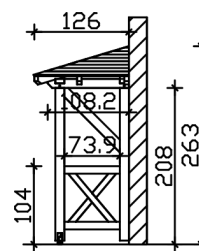

VORDACH WISMAR 3

Massive Konstruktion aus Konstruktionsvollholz (KVH-Fichte)

VORDACH WISMAR 3
258 x 126 cm

Gestaltungsbeispiel

- Ständer 12 x 12 cm
- Pfetten 12 x 12 cm
- Sparren 6 x 12 cm
- 20 mm Dachschalung

Vordach

VORDACH WISMAR TYP 3, 258 X 126 CM, EICHE HELL

Datenblatt / Baubeschreibung

Material	KVH, Fichte
Farbe	Eiche hell
Farbbehandlung	Lasiert
Größe	258 x 126 cm
Außenbreite inkl. Dachüberstand	258 cm
Außentiefe inkl. Dachüberstand	126 cm
Gesamthöhe vorne	220 cm
Gesamthöhe hinten	264 cm
Dachform	Walmdach
Material Dacheindeckung	Dachschalung
Dachstärke	20 mm
Dachfläche	3.43 m²
Dachneigung	zur Seite
Gefälle	22 °
Dachblende	
Schindelbedarf á 2m ²	3 Paket(e)

Durchgangshöhe vorne	208 cm
Pfostenstärke	12 x 12 cm
Pfostenabstand Breite	200 cm
Verankerung	
Montageart	Wandanbau
nicht im Lieferumfang enthalten	Dübel für die Wandmontage
Garantie	5 Jahre gemäß unseren Garantiebedingungen
Verpackungsgewicht gesamt	202 kg
Anzahl Packstücke	1
Verpackungsmaß	Breite: 270 cm, Höhe: 35 cm, Tiefe: 120 cm, 202 kg
Artikelnummer	206537-01-31
EAN-Nummer	4018211016327

VORDACH WISMAR 3

258 x 126 cm

Grundriss

Schnitt

VORDACH WISMAR 3

258 x 126 cm
Schnitte und Ansichten Maßstab 1:100

Ansicht Vorne