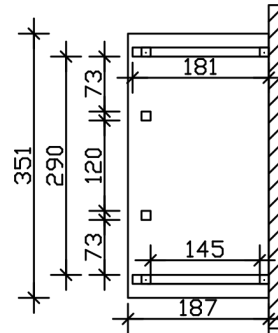

### Datenblatt / Baubeschreibung

Material	<b>KVH, Fichte</b>
Farbe	<b>Anthrazit</b>
Farbbehandlung	<b>Lasiert</b>
Größe	<b>351 x 187 cm</b>
Außenbreite inkl. Dachüberstand	<b>351 cm</b>
Außentiefe inkl. Dachüberstand	<b>187 cm</b>
Gesamthöhe vorne	<b>220 cm</b>
Gesamthöhe hinten	<b>282 cm</b>
Dachform	<b>Walmdach</b>
Material Dacheindeckung	<b>Dachschalung</b>
Dachstärke	<b>20 mm</b>
Dachfläche	<b>7.25 m<sup>2</sup></b>
Dachneigung	<b>zur Seite</b>
Gefälle	<b>22 °</b>
Schindelbedarf á 2m <sup>2</sup>	<b>6 Paket(e)</b>
Durchgangshöhe vorne	<b>208 cm</b>

Pfostenstärke	<b>12 x 12 cm</b>
Pfostenabstand Breite	<b>120 cm</b>
Montageart	<b>Wandanbau</b>
nicht im Lieferumfang enthalten	<b>Dübel für die Wandmontage</b>
Garantie	<b>5 Jahre gemäß unseren Garantiebedingungen</b>
Verpackungsgewicht gesamt	<b>290 kg</b>
Anzahl Packstücke	<b>1</b>
Verpackungsmaß	<b>Breite: 360 cm, Höhe: 45 cm, Tiefe: 120 cm, 290 kg</b>
Artikelnummer	<b>206575-16-31</b>
EAN-Nummer	<b>4018211043927</b>

## VORDACH WISMAR 7

351 x 187 cm

Grundriss

Schnitt

## VORDACH WISMAR 7

351 x 187 cm  
Schnitte und Ansichten Maßstab 1:100

Ansicht Vorne