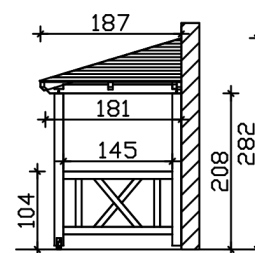

### Datenblatt / Baubeschreibung

Material	<b>KVH, Fichte</b>
Farbe	<b>Anthrazit</b>
Farbbehandlung	<b>Lasiert</b>
Größe	<b>351 x 187 cm</b>
Außenbreite inkl. Dachüberstand	<b>351 cm</b>
Außentiefe inkl. Dachüberstand	<b>187 cm</b>
Gesamthöhe vorne	<b>220 cm</b>
Gesamthöhe hinten	<b>282 cm</b>
Dachform	<b>Walmdach</b>
Material Dacheindeckung	<b>Dachschalung</b>
Dachstärke	<b>20 mm</b>
Dachfläche	<b>7.25 m<sup>2</sup></b>
Dachneigung	<b>zur Seite</b>
Gefälle	<b>22 °</b>
Schindelbedarf á 2m <sup>2</sup>	<b>6 Paket(e)</b>
Durchgangshöhe vorne	<b>208 cm</b>

Pfostenstärke	<b>12 x 12 cm</b>
Pfostenabstand Breite	<b>120 cm</b>
Montageart	<b>Wandanbau</b>
nicht im Lieferumfang enthalten	<b>Dübel für die Wandmontage</b>
Garantie	<b>5 Jahre gemäß unseren Garantiebedingungen</b>
Verpackungsgewicht gesamt	<b>290 kg</b>
Anzahl Packstücke	<b>1</b>
Verpackungsmaß	<b>Breite: 360 cm, Höhe: 45 cm, Tiefe: 120 cm, 290 kg</b>
Artikelnummer	<b>206575-16-31</b>
EAN-Nummer	<b>4018211043927</b>

## VORDACH WISMAR 7

351 x 187 cm

Grundriss

Schnitt

## VORDACH WISMAR 7

351 x 187 cm  
Schnitte und Ansichten Maßstab 1:100

Ansicht Vorne