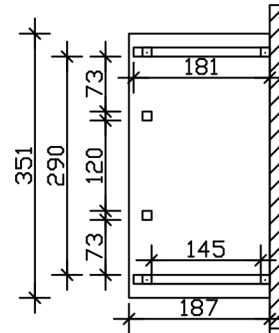

VORDACH WISMAR 7

Massive Konstruktion aus Konstruktionsvollholz (KVH-Fichte)

VORDACH WISMAR 7
351 x 187 cm

Gestaltungsbeispiel

- Ständer 12 x 12 cm
- Pfetten 12 x 12 cm
- Sparren 6 x 12 cm
- 20 mm Dachschalung

Vordach

VORDACH WISMAR TYP 7, 351 X 187 CM, EICHE HELL

Datenblatt / Baubeschreibung

Material	KVH, Fichte
Farbe	Eiche hell
Farbbehandlung	Lasiert
Größe	351 x 187 cm
Außenbreite inkl. Dachüberstand	351 cm
Außentiefe inkl. Dachüberstand	187 cm
Gesamthöhe vorne	220 cm
Gesamthöhe hinten	282 cm
Dachform	Walmdach
Material Dacheindeckung	Dachschalung
Dachstärke	20 mm
Dachfläche	7.25 m²
Dachneigung	zur Seite
Gefälle	22 °
Dachblende	
Schindelbedarf á 2m ²	6 Paket(e)

Durchgangshöhe vorne	208 cm
Pfostenstärke	12 x 12 cm
Pfostenabstand Breite	120 cm
Verankerung	
Montageart	Wandanbau
nicht im Lieferumfang enthalten	Dübel für die Wandmontage
Garantie	5 Jahre gemäß unseren Garantiebedingungen
Verpackungsgewicht gesamt	290 kg
Anzahl Packstücke	1
Verpackungsmaß	Breite: 360 cm, Höhe: 40 cm, Tiefe: 120 cm, 290 kg
Artikelnummer	206575-01-31
EAN-Nummer	4018211016365

VORDACH WISMAR 7

351 x 187 cm

Grundriss

Schnitt

VORDACH WISMAR 7

351 x 187 cm
Schnitte und Ansichten Maßstab 1:100

Ansicht Vorne