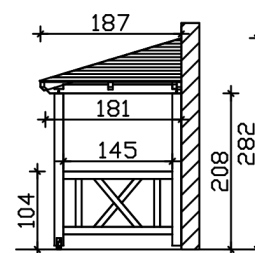

VORDACH WISMAR 7

Massive Konstruktion aus Konstruktionsvollholz (KVH-Fichte)

VORDACH WISMAR 7
351 x 187 cm

Gestaltungsbeispiel

- Ständer 12 x 12 cm
- Pfetten 12 x 12 cm
- Sparren 6 x 12 cm
- 20 mm Dachschalung

Vordach

VORDACH WISMAR TYP 7, 351 X 187 CM, EICHE HELL

Datenblatt / Baubeschreibung

Material	KVH, Fichte
Farbe	Eiche hell
Farbbehandlung	Lasiert
Größe	351 x 187 cm
Außenbreite inkl. Dachüberstand	351 cm
Außentiefe inkl. Dachüberstand	187 cm
Gesamthöhe vorne	220 cm
Gesamthöhe hinten	282 cm
Dachform	Walmdach
Material Dacheindeckung	Dachschalung
Dachstärke	20 mm
Dachfläche	7.25 m²
Dachneigung	zur Seite
Gefälle	22 °
Dachblende	
Schindelbedarf á 2m ²	6 Paket(e)

Durchgangshöhe vorne	208 cm
Pfostenstärke	12 x 12 cm
Pfostenabstand Breite	120 cm
Verankerung	
Montageart	Wandanbau
nicht im Lieferumfang enthalten	Dübel für die Wandmontage
Garantie	5 Jahre gemäß unseren Garantiebedingungen
Verpackungsgewicht gesamt	290 kg
Anzahl Packstücke	1
Verpackungsmaß	Breite: 360 cm, Höhe: 40 cm, Tiefe: 120 cm, 290 kg
Artikelnummer	206575-01-31
EAN-Nummer	4018211016365

VORDACH WISMAR 7

351 x 187 cm

Grundriss

Schnitt

VORDACH WISMAR 7

351 x 187 cm
Schnitte und Ansichten Maßstab 1:100

Ansicht Vorne