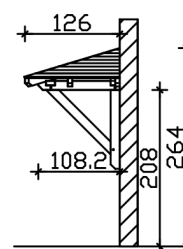

### Datenblatt / Baubeschreibung

Material	<b>KVH, Fichte</b>
Farbe	<b>Schiefergrau</b>
Farbbehandlung	<b>Lasiert</b>
Größe	<b>258 x 126 cm</b>
Außenbreite inkl. Dachüberstand	<b>258 cm</b>
Außentiefe inkl. Dachüberstand	<b>126 cm</b>
Gesamthöhe vorne	<b>220 cm</b>
Gesamthöhe hinten	<b>264 cm</b>
Dachform	<b>Walmdach</b>
Material Dacheindeckung	<b>Dachschalung</b>
Dachstärke	<b>20 mm</b>
Dachfläche	<b>3.43 m<sup>2</sup></b>
Dachneigung	<b>zur Seite</b>
Gefälle	<b>22 °</b>
Dachblende	
Schindelbedarf á 2m <sup>2</sup>	<b>3 Paket(e)</b>

Durchgangshöhe vorne	<b>208 cm</b>
Pfostenstärke	<b>12 x 12 cm</b>
Pfostenabstand Breite	<b>200 cm</b>
Verankerung	
Montageart	<b>Wandanbau</b>
nicht im Lieferumfang enthalten	<b>Dübel für die Wandmontage</b>
Garantie	<b>5 Jahre gemäß unseren Garantiebedingungen</b>
Verpackungsgewicht gesamt	<b>173 kg</b>
Anzahl Packstücke	<b>1</b>
Verpackungsmaß	<b>Breite: 265 cm, Höhe: 35 cm, Tiefe: 120 cm, 173 kg</b>
Artikelnummer	<b>206513-13-31</b>
EAN-Nummer	<b>4018211029600</b>

## VORDACH WISMAR 1

258 x 126 cm

Grundriss

Schnitt

# VORDACH WISMAR 1

258 x 126 cm  
Schnitte und Ansichten Maßstab 1:100

Ansicht Vorne