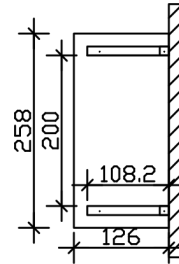

### Datenblatt / Baubeschreibung

Material	<b>KVH, Fichte</b>
Farbe	<b>Schiefergrau</b>
Farbbehandlung	<b>Lasiert</b>
Größe	<b>258 x 126 cm</b>
Außenbreite inkl. Dachüberstand	<b>258 cm</b>
Außentiefe inkl. Dachüberstand	<b>126 cm</b>
Gesamthöhe vorne	<b>220 cm</b>
Gesamthöhe hinten	<b>264 cm</b>
Dachform	<b>Walmdach</b>
Material Dacheindeckung	<b>Dachschalung</b>
Dachstärke	<b>20 mm</b>
Dachfläche	<b>3.43 m<sup>2</sup></b>
Dachneigung	<b>zur Seite</b>
Gefälle	<b>22 °</b>
Dachblende	
Schindelbedarf á 2m <sup>2</sup>	<b>3 Paket(e)</b>

Durchgangshöhe vorne	<b>208 cm</b>
Pfostenstärke	<b>12 x 12 cm</b>
Pfostenabstand Breite	<b>200 cm</b>
Verankerung	
Montageart	<b>Wandanbau</b>
nicht im Lieferumfang enthalten	<b>Dübel für die Wandmontage</b>
Garantie	<b>5 Jahre gemäß unseren Garantiebedingungen</b>
Verpackungsgewicht gesamt	<b>173 kg</b>
Anzahl Packstücke	<b>1</b>
Verpackungsmaß	<b>Breite: 265 cm, Höhe: 35 cm, Tiefe: 120 cm, 173 kg</b>
Artikelnummer	<b>206513-13-31</b>
EAN-Nummer	<b>4018211029600</b>

## VORDACH WISMAR 1

258 x 126 cm

Grundriss

Schnitt

# VORDACH WISMAR 1

258 x 126 cm  
Schnitte und Ansichten Maßstab 1:100

Ansicht Vorne