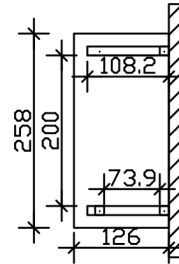

VORDACH WISMAR 3

Massive Konstruktion aus Konstruktionsvollholz (KVH-Fichte)

VORDACH WISMAR 3
258 x 126 cm

Gestaltungsbeispiel

- Ständer 12 x 12 cm
- Pfetten 12 x 12 cm
- Sparren 6 x 12 cm
- 20 mm Dachschalung

Vordach

VORDACH WISMAR TYP 3, 258 X 126 CM, WEISS

Datenblatt / Baubeschreibung

Material	KVH, Fichte
Farbe	Weiß
Farbbehandlung	Lasiert
Größe	258 x 126 cm
Außenbreite inkl. Dachüberstand	258 cm
Außentiefe inkl. Dachüberstand	126 cm
Gesamthöhe vorne	220 cm
Gesamthöhe hinten	264 cm
Dachform	Walmdach
Material Dacheindeckung	Dachschalung
Dachstärke	20 mm
Dachfläche	3.43 m²
Dachneigung	zur Seite
Gefälle	22 °
Dachblende	
Schindelbedarf á 2m ²	3 Paket(e)

Durchgangshöhe vorne	208 cm
Pfostenstärke	12 x 12 cm
Pfostenabstand Breite	200 cm
Verankerung	
Montageart	Wandanbau
nicht im Lieferumfang enthalten	Dübel für die Wandmontage
Garantie	5 Jahre gemäß unseren Garantiebedingungen
Verpackungsgewicht gesamt	202 kg
Anzahl Packstücke	1
Verpackungsmaß	Breite: 270 cm, Höhe: 35 cm, Tiefe: 120 cm, 202 kg
Artikelnummer	206537-11-31
EAN-Nummer	4018211017409

VORDACH WISMAR 3

258 x 126 cm

Grundriss

Schnitt

VORDACH WISMAR 3

258 x 126 cm
Schnitte und Ansichten Maßstab 1:100

Ansicht Vorne