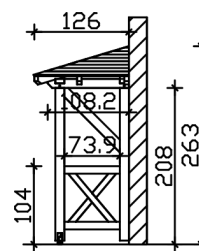

VORDACH WISMAR 3

Massive Konstruktion aus Konstruktionsvollholz (KVH-Fichte)

VORDACH WISMAR 3
258 x 126 cm

Gestaltungsbeispiel

- Ständer 12 x 12 cm
- Pfetten 12 x 12 cm
- Sparren 6 x 12 cm
- 20 mm Dachschalung

Vordach

VORDACH WISMAR TYP 3, 258 X 126 CM, WEISS

Datenblatt / Baubeschreibung

Material	KVH, Fichte
Farbe	Weiß
Farbbehandlung	Lasiert
Größe	258 x 126 cm
Außenbreite inkl. Dachüberstand	258 cm
Außentiefe inkl. Dachüberstand	126 cm
Gesamthöhe vorne	220 cm
Gesamthöhe hinten	264 cm
Dachform	Walmdach
Material Dacheindeckung	Dachschalung
Dachstärke	20 mm
Dachfläche	3.43 m²
Dachneigung	zur Seite
Gefälle	22 °
Dachblende	
Schindelbedarf á 2m ²	3 Paket(e)

Durchgangshöhe vorne	208 cm
Pfostenstärke	12 x 12 cm
Pfostenabstand Breite	200 cm
Verankerung	
Montageart	Wandanbau
nicht im Lieferumfang enthalten	Dübel für die Wandmontage
Garantie	5 Jahre gemäß unseren Garantiebedingungen
Verpackungsgewicht gesamt	202 kg
Anzahl Packstücke	1
Verpackungsmaß	Breite: 270 cm, Höhe: 35 cm, Tiefe: 120 cm, 202 kg
Artikelnummer	206537-11-31
EAN-Nummer	4018211017409

VORDACH WISMAR 3

258 x 126 cm

Grundriss

Schnitt

VORDACH WISMAR 3

258 x 126 cm
Schnitte und Ansichten Maßstab 1:100

Ansicht Vorne