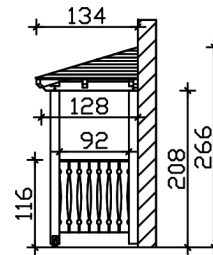

VORDACH WISMAR 6

Massive Konstruktion aus Konstruktionsvollholz (KVH-Fichte)

VORDACH WISMAR 6
351 x 134 cm

Gestaltungsbeispiel

- Ständer 12 x 12 cm
- Pfetten 12 x 12 cm
- Sparren 6 x 12 cm
- 20 mm Dachschalung

Vordach

VORDACH WISMAR TYP 6, 351 X 134 CM, NATUR

Datenblatt / Baubeschreibung

Material	KVH, Fichte
Farbe	Natur
Farbbehandlung	Unbehandelt
Größe	351 x 134 cm
Außenbreite inkl. Dachüberstand	351 cm
Außentiefe inkl. Dachüberstand	134 cm
Gesamthöhe vorne	220 cm
Gesamthöhe hinten	266 cm
Dachform	Walmdach
Material Dacheindeckung	Dachschalung
Dachstärke	20 mm
Dachfläche	4.95 m²
Dachneigung	zur Seite
Gefälle	22 °
Dachblende	
Schindelbedarf á 2m ²	4 Paket(e)

Durchgangshöhe vorne	208 cm
Pfostenstärke	12 x 12 cm
Pfostenabstand Breite	120 cm
Verankerung	
Montageart	Wandanbau
nicht im Lieferumfang enthalten	Dübel für die Wandmontage
Garantie	5 Jahre gemäß unseren Garantiebedingungen
Verpackungsgewicht gesamt	226 kg
Anzahl Packstücke	1
Verpackungsmaß	Breite: 350 cm, Höhe: 45 cm, Tiefe: 120 cm, 226 kg
Artikelnummer	206568-00-31
EAN-Nummer	4018211206568

VORDACH WISMAR 6

351 x 134 cm

Schnitt

Ansicht Vorne

VORDACH WISMAR 6

351 x 134 cm
Schnitte und Ansichten Maßstab 1:100

Grundriss