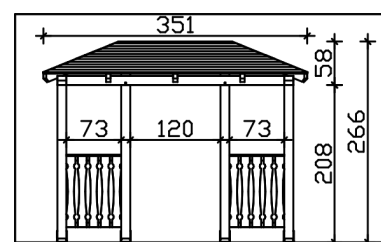

VORDACH WISMAR 6

Massive Konstruktion aus Konstruktionsvollholz (KVH-Fichte)

VORDACH WISMAR 6
351 x 134 cm

Gestaltungsbeispiel

- Ständer 12 x 12 cm
- Pfetten 12 x 12 cm
- Sparren 6 x 12 cm
- 20 mm Dachschalung

Vordach

VORDACH WISMAR TYP 6, 351 X 134 CM, NATUR

Datenblatt / Baubeschreibung

Material	KVH, Fichte
Farbe	Natur
Farbbehandlung	Unbehandelt
Größe	351 x 134 cm
Außenbreite inkl. Dachüberstand	351 cm
Außentiefe inkl. Dachüberstand	134 cm
Gesamthöhe vorne	220 cm
Gesamthöhe hinten	266 cm
Dachform	Walmdach
Material Dacheindeckung	Dachschalung
Dachstärke	20 mm
Dachfläche	4.95 m²
Dachneigung	zur Seite
Gefälle	22 °
Dachblende	
Schindelbedarf á 2m ²	4 Paket(e)

Durchgangshöhe vorne	208 cm
Pfostenstärke	12 x 12 cm
Pfostenabstand Breite	120 cm
Verankerung	
Montageart	Wandanbau
nicht im Lieferumfang enthalten	Dübel für die Wandmontage
Garantie	5 Jahre gemäß unseren Garantiebedingungen
Verpackungsgewicht gesamt	226 kg
Anzahl Packstücke	1
Verpackungsmaß	Breite: 350 cm, Höhe: 45 cm, Tiefe: 120 cm, 226 kg
Artikelnummer	206568-00-31
EAN-Nummer	4018211206568

VORDACH WISMAR 6

351 x 134 cm

Schnitt

Ansicht Vorne

VORDACH WISMAR 6

351 x 134 cm
Schnitte und Ansichten Maßstab 1:100

Grundriss