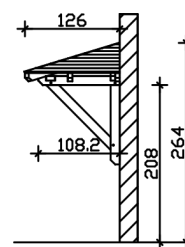

VORDACH WESEL 1

Massive Konstruktion aus Konstruktionsvollholz (KVH-Fichte)

VORDACH WESEL 1
188 x 126 cm

Gestaltungsbeispiel

- Ständer 12 x 12 cm
- Pfetten 12 x 12 cm
- Sparren 6 x 12 cm
- 20 mm Dachschalung

Vordach

VORDACH WESEL TYP 1, 188 X 126 CM, NATUR

Datenblatt / Baubeschreibung

Material	KVH, Fichte
Farbe	Natur
Farbbehandlung	Unbehandelt
Größe	188 x 126 cm
Außenbreite inkl. Dachüberstand	188 cm
Außentiefe inkl. Dachüberstand	126 cm
Gesamthöhe vorne	220 cm
Gesamthöhe hinten	264 cm
Dachform	Walmdach
Material Dacheindeckung	Dachschalung
Dachstärke	20 mm
Dachfläche	2.51 m²
Dachneigung	zur Seite
Gefälle	22 °
Schindelbedarf á 2m ²	3 Paket(e)
Durchgangshöhe vorne	208 cm

Pfostenstärke	12 x 12 cm
Pfostenabstand Breite	130 cm
Montageart	Wandanbau
nicht im Lieferumfang enthalten	Dübel für die Wandmontage
Garantie	5 Jahre gemäß unseren Garantiebedingungen
Verpackungsgewicht gesamt	144 kg
Anzahl Packstücke	1
Verpackungsmaß	Breite: 180 cm, Höhe: 35 cm, Tiefe: 120 cm, 144 kg
Artikelnummer	206414-00-31
EAN-Nummer	4018211206414

VORDACH WESEL 1

188 x 126 cm

Grundriss

Schnitt

VORDACH WESEL 1

188 x 126 cm
Schnitte und Ansichten Maßstab 1:100

Ansicht Vorne