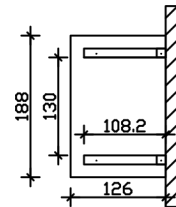

VORDACH WESEL 1

Massive Konstruktion aus Konstruktionsvollholz (KVH-Fichte)

VORDACH WESEL 1
188 x 126 cm

Gestaltungsbeispiel

- Ständer 12 x 12 cm
- Pfetten 12 x 12 cm
- Sparren 6 x 12 cm
- 20 mm Dachschalung

Vordach

VORDACH WESEL TYP 1, 188 X 126 CM, NATUR

Datenblatt / Baubeschreibung

Material	KVH, Fichte
Farbe	Natur
Farbbehandlung	Unbehandelt
Größe	188 x 126 cm
Außenbreite inkl. Dachüberstand	188 cm
Außentiefe inkl. Dachüberstand	126 cm
Gesamthöhe vorne	220 cm
Gesamthöhe hinten	264 cm
Dachform	Walmdach
Material Dacheindeckung	Dachschalung
Dachstärke	20 mm
Dachfläche	2.51 m²
Dachneigung	zur Seite
Gefälle	22 °
Schindelbedarf á 2m ²	3 Paket(e)
Durchgangshöhe vorne	208 cm

Pfostenstärke	12 x 12 cm
Pfostenabstand Breite	130 cm
Montageart	Wandanbau
nicht im Lieferumfang enthalten	Dübel für die Wandmontage
Garantie	5 Jahre gemäß unseren Garantiebedingungen
Verpackungsgewicht gesamt	144 kg
Anzahl Packstücke	1
Verpackungsmaß	Breite: 180 cm, Höhe: 35 cm, Tiefe: 120 cm, 144 kg
Artikelnummer	206414-00-31
EAN-Nummer	4018211206414

VORDACH WESEL 1

188 x 126 cm

Grundriss

Schnitt

VORDACH WESEL 1

188 x 126 cm
Schnitte und Ansichten Maßstab 1:100

Ansicht Vorne