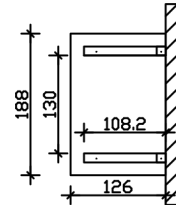

VORDACH WESEL 1

Massive Konstruktion aus Konstruktionsvollholz (KVH-Fichte)

VORDACH WESEL 1
188 x 126 cm

Gestaltungsbeispiel

- Ständer 12 x 12 cm
- Pfetten 12 x 12 cm
- Sparren 6 x 12 cm
- 20 mm Dachschalung

Vordach

VORDACH WESEL TYP 1, 188 X 126 CM, EICHE HELL

Datenblatt / Baubeschreibung

Material	KVH, Fichte
Farbe	Eiche hell
Farbbehandlung	Lasiert
Größe	188 x 126 cm
Außenbreite inkl. Dachüberstand	188 cm
Außentiefe inkl. Dachüberstand	126 cm
Gesamthöhe vorne	220 cm
Gesamthöhe hinten	264 cm
Dachform	Walmdach
Material Dacheindeckung	Dachschalung
Dachstärke	20 mm
Dachfläche	2.51 m²
Dachneigung	zur Seite
Gefälle	22 °
Schindelbedarf á 2m ²	3 Paket(e)
Durchgangshöhe vorne	208 cm

Pfostenstärke	12 x 12 cm
Pfostenabstand Breite	130 cm
Montageart	Wandanbau
nicht im Lieferumfang enthalten	Dübel für die Wandmontage
Garantie	5 Jahre gemäß unseren Garantiebedingungen
Verpackungsgewicht gesamt	144 kg
Anzahl Packstücke	1
Verpackungsmaß	Breite: 180 cm, Höhe: 35 cm, Tiefe: 120 cm, 144 kg
Artikelnummer	206414-01-31
EAN-Nummer	4018211016266

VORDACH WESEL 1

188 x 126 cm

Grundriss

Schnitt

VORDACH WESEL 1

188 x 126 cm
Schnitte und Ansichten Maßstab 1:100

Ansicht Vorne