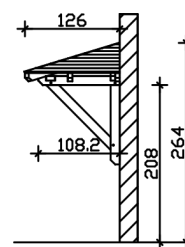

VORDACH WESEL 1

Massive Konstruktion aus Konstruktionsvollholz (KVH-Fichte)

VORDACH WESEL 1
188 x 126 cm

Gestaltungsbeispiel

- Ständer 12 x 12 cm
- Pfetten 12 x 12 cm
- Sparren 6 x 12 cm
- 20 mm Dachschalung

Vordach

VORDACH WESEL TYP 1, 188 X 126 CM, EICHE HELL

Datenblatt / Baubeschreibung

Material	KVH, Fichte
Farbe	Eiche hell
Farbbehandlung	Lasiert
Größe	188 x 126 cm
Außenbreite inkl. Dachüberstand	188 cm
Außentiefe inkl. Dachüberstand	126 cm
Gesamthöhe vorne	220 cm
Gesamthöhe hinten	264 cm
Dachform	Walmdach
Material Dacheindeckung	Dachschalung
Dachstärke	20 mm
Dachfläche	2.51 m²
Dachneigung	zur Seite
Gefälle	22 °
Schindelbedarf á 2m ²	3 Paket(e)
Durchgangshöhe vorne	208 cm

Pfostenstärke	12 x 12 cm
Pfostenabstand Breite	130 cm
Montageart	Wandanbau
nicht im Lieferumfang enthalten	Dübel für die Wandmontage
Garantie	5 Jahre gemäß unseren Garantiebedingungen
Verpackungsgewicht gesamt	144 kg
Anzahl Packstücke	1
Verpackungsmaß	Breite: 180 cm, Höhe: 35 cm, Tiefe: 120 cm, 144 kg
Artikelnummer	206414-01-31
EAN-Nummer	4018211016266

VORDACH WESEL 1

188 x 126 cm

Grundriss

Schnitt

VORDACH WESEL 1

188 x 126 cm
Schnitte und Ansichten Maßstab 1:100

Ansicht Vorne