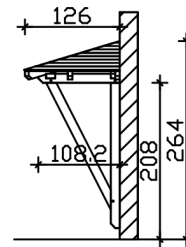

### Datenblatt / Baubeschreibung

Material	<b>KVH, Fichte</b>
Farbe	<b>Weiß</b>
Farbbehandlung	<b>Lasiert</b>
Größe	<b>258 x 126 cm</b>
Außenbreite inkl. Dachüberstand	<b>258 cm</b>
Außentiefe inkl. Dachüberstand	<b>126 cm</b>
Gesamthöhe vorne	<b>220 cm</b>
Gesamthöhe hinten	<b>264 cm</b>
Dachform	<b>Walmdach</b>
Material Dacheindeckung	<b>Dachschalung</b>
Dachstärke	<b>20 mm</b>
Dachfläche	<b>3.43 m<sup>2</sup></b>
Dachneigung	<b>zur Seite</b>
Gefälle	<b>22 °</b>
Dachblende	
Schindelbedarf á 2m <sup>2</sup>	<b>3 Paket(e)</b>

Durchgangshöhe vorne	<b>208 cm</b>
Pfostenstärke	<b>12 x 12 cm</b>
Pfostenabstand Breite	<b>200 cm</b>
Verankerung	
Montageart	<b>Wandanbau</b>
nicht im Lieferumfang enthalten	<b>Dübel für die Wandmontage</b>
Garantie	<b>5 Jahre gemäß unseren Garantiebedingungen</b>
Verpackungsgewicht gesamt	<b>196 kg</b>
Anzahl Packstücke	<b>1</b>
Verpackungsmaß	<b>Breite: 260 cm, Höhe: 35 cm, Tiefe: 120 cm, 196 kg</b>
Artikelnummer	<b>206520-11-31</b>
EAN-Nummer	<b>4018211017393</b>

## VORDACH WISMAR 2

258 x 126 cm

Schnitt

Ansicht Vorne

## VORDACH WISMAR 2

258 x 126 cm  
Schnitte und Ansichten Maßstab 1:100

Grundriss