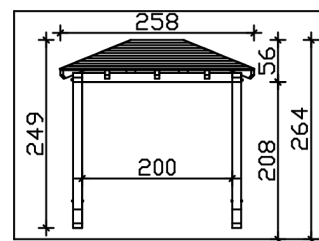

### Datenblatt / Baubeschreibung

Material	<b>KVH, Fichte</b>
Farbe	<b>Weiß</b>
Farbbehandlung	<b>Lasiert</b>
Größe	<b>258 x 126 cm</b>
Außenbreite inkl. Dachüberstand	<b>258 cm</b>
Außentiefe inkl. Dachüberstand	<b>126 cm</b>
Gesamthöhe vorne	<b>220 cm</b>
Gesamthöhe hinten	<b>264 cm</b>
Dachform	<b>Walmdach</b>
Material Dacheindeckung	<b>Dachschalung</b>
Dachstärke	<b>20 mm</b>
Dachfläche	<b>3.43 m<sup>2</sup></b>
Dachneigung	<b>zur Seite</b>
Gefälle	<b>22 °</b>
Dachblende	
Schindelbedarf á 2m <sup>2</sup>	<b>3 Paket(e)</b>

Durchgangshöhe vorne	<b>208 cm</b>
Pfostenstärke	<b>12 x 12 cm</b>
Pfostenabstand Breite	<b>200 cm</b>
Verankerung	
Montageart	<b>Wandanbau</b>
nicht im Lieferumfang enthalten	<b>Dübel für die Wandmontage</b>
Garantie	<b>5 Jahre gemäß unseren Garantiebedingungen</b>
Verpackungsgewicht gesamt	<b>196 kg</b>
Anzahl Packstücke	<b>1</b>
Verpackungsmaß	<b>Breite: 260 cm, Höhe: 35 cm, Tiefe: 120 cm, 196 kg</b>
Artikelnummer	<b>206520-11-31</b>
EAN-Nummer	<b>4018211017393</b>

## VORDACH WISMAR 2

258 x 126 cm

Schnitt

Ansicht Vorne

## VORDACH WISMAR 2

258 x 126 cm  
Schnitte und Ansichten Maßstab 1:100

Grundriss