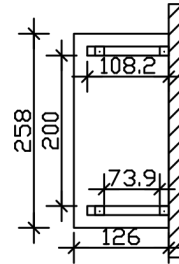

VORDACH WISMAR 4

Massive Konstruktion aus Konstruktionsvollholz (KVH-Fichte)

VORDACH WISMAR 4
258 x 126 cm

Gestaltungsbeispiel

- Ständer 12 x 12 cm
- Pfetten 12 x 12 cm
- Sparren 6 x 12 cm
- 20 mm Dachschalung

Vordach

VORDACH WISMAR TYP 4, 258 X 126 CM, EICHE HELL

Datenblatt / Baubeschreibung

Material	KVH, Fichte
Farbe	Eiche hell
Farbbehandlung	Lasiert
Größe	258 x 126 cm
Außenbreite inkl. Dachüberstand	258 cm
Außentiefe inkl. Dachüberstand	126 cm
Gesamthöhe vorne	220 cm
Gesamthöhe hinten	264 cm
Dachform	Walmdach
Material Dacheindeckung	Dachschalung
Dachstärke	20 mm
Dachfläche	3.43 m²
Dachneigung	zur Seite
Gefälle	22 °
Dachblende	
Schindelbedarf á 2m ²	3 Paket(e)

Durchgangshöhe vorne	208 cm
Pfostenstärke	12 x 12 cm
Pfostenabstand Breite	200 cm
Verankerung	
Montageart	Wandanbau
nicht im Lieferumfang enthalten	Dübel für die Wandmontage
Garantie	5 Jahre gemäß unseren Garantiebedingungen
Verpackungsgewicht gesamt	231 kg
Anzahl Packstücke	1
Verpackungsmaß	Breite: 270 cm, Höhe: 40 cm, Tiefe: 120 cm, 231 kg
Artikelnummer	206544-01-31
EAN-Nummer	4018211016334

VORDACH WISMAR 4

258 x 126 cm

Grundriss

Schnitt

VORDACH WISMAR 4

258 x 126 cm
Schnitte und Ansichten Maßstab 1:100

Ansicht Vorne