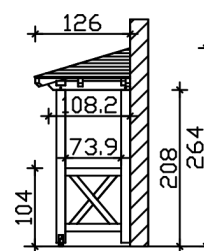

VORDACH WISMAR 4

Massive Konstruktion aus Konstruktionsvollholz (KVH-Fichte)

VORDACH WISMAR 4
258 x 126 cm

Gestaltungsbeispiel

- Ständer 12 x 12 cm
- Pfetten 12 x 12 cm
- Sparren 6 x 12 cm
- 20 mm Dachschalung

Vordach

VORDACH WISMAR TYP 4, 258 X 126 CM, EICHE HELL

Datenblatt / Baubeschreibung

Material	KVH, Fichte
Farbe	Eiche hell
Farbbehandlung	Lasiert
Größe	258 x 126 cm
Außenbreite inkl. Dachüberstand	258 cm
Außentiefe inkl. Dachüberstand	126 cm
Gesamthöhe vorne	220 cm
Gesamthöhe hinten	264 cm
Dachform	Walmdach
Material Dacheindeckung	Dachschalung
Dachstärke	20 mm
Dachfläche	3.43 m²
Dachneigung	zur Seite
Gefälle	22 °
Dachblende	
Schindelbedarf á 2m ²	3 Paket(e)

Durchgangshöhe vorne	208 cm
Pfostenstärke	12 x 12 cm
Pfostenabstand Breite	200 cm
Verankerung	
Montageart	Wandanbau
nicht im Lieferumfang enthalten	Dübel für die Wandmontage
Garantie	5 Jahre gemäß unseren Garantiebedingungen
Verpackungsgewicht gesamt	231 kg
Anzahl Packstücke	1
Verpackungsmaß	Breite: 270 cm, Höhe: 40 cm, Tiefe: 120 cm, 231 kg
Artikelnummer	206544-01-31
EAN-Nummer	4018211016334

VORDACH WISMAR 4

258 x 126 cm

Grundriss

Schnitt

VORDACH WISMAR 4

258 x 126 cm
Schnitte und Ansichten Maßstab 1:100

Ansicht Vorne