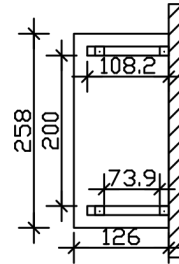

VORDACH WISMAR 4

Massive Konstruktion aus Konstruktionsvollholz (KVH-Fichte)

VORDACH WISMAR 4
258 x 126 cm

Gestaltungsbeispiel

- Ständer 12 x 12 cm
- Pfetten 12 x 12 cm
- Sparren 6 x 12 cm
- 20 mm Dachschalung

Vordach

VORDACH WISMAR TYP 4, 258 X 126 CM, WEISS

Datenblatt / Baubeschreibung

Material	KVH, Fichte
Farbe	Weiß
Farbbehandlung	Lasiert
Größe	258 x 126 cm
Außenbreite inkl. Dachüberstand	258 cm
Außentiefe inkl. Dachüberstand	126 cm
Gesamthöhe vorne	220 cm
Gesamthöhe hinten	264 cm
Dachform	Walmdach
Material Dacheindeckung	Dachschalung
Dachstärke	20 mm
Dachfläche	3.43 m²
Dachneigung	zur Seite
Gefälle	22 °
Dachblende	
Schindelbedarf á 2m ²	3 Paket(e)

Durchgangshöhe vorne	208 cm
Pfostenstärke	12 x 12 cm
Pfostenabstand Breite	200 cm
Verankerung	
Montageart	Wandanbau
nicht im Lieferumfang enthalten	Dübel für die Wandmontage
Garantie	5 Jahre gemäß unseren Garantiebedingungen
Verpackungsgewicht gesamt	231 kg
Anzahl Packstücke	1
Verpackungsmaß	Breite: 270 cm, Höhe: 40 cm, Tiefe: 120 cm, 231 kg
Artikelnummer	206544-11-31
EAN-Nummer	4018211017416

VORDACH WISMAR 4

258 x 126 cm

Grundriss

Schnitt

VORDACH WISMAR 4

258 x 126 cm
Schnitte und Ansichten Maßstab 1:100

Ansicht Vorne