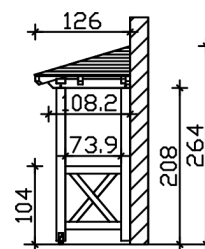

VORDACH WISMAR 4

Massive Konstruktion aus Konstruktionsvollholz (KVH-Fichte)

VORDACH WISMAR 4
258 x 126 cm

Gestaltungsbeispiel

- Ständer 12 x 12 cm
- Pfetten 12 x 12 cm
- Sparren 6 x 12 cm
- 20 mm Dachschalung

Vordach

VORDACH WISMAR TYP 4, 258 X 126 CM, WEISS

Datenblatt / Baubeschreibung

Material	KVH, Fichte
Farbe	Weiß
Farbbehandlung	Lasiert
Größe	258 x 126 cm
Außenbreite inkl. Dachüberstand	258 cm
Außentiefe inkl. Dachüberstand	126 cm
Gesamthöhe vorne	220 cm
Gesamthöhe hinten	264 cm
Dachform	Walmdach
Material Dacheindeckung	Dachschalung
Dachstärke	20 mm
Dachfläche	3.43 m²
Dachneigung	zur Seite
Gefälle	22 °
Dachblende	
Schindelbedarf á 2m ²	3 Paket(e)

Durchgangshöhe vorne	208 cm
Pfostenstärke	12 x 12 cm
Pfostenabstand Breite	200 cm
Verankerung	
Montageart	Wandanbau
nicht im Lieferumfang enthalten	Dübel für die Wandmontage
Garantie	5 Jahre gemäß unseren Garantiebedingungen
Verpackungsgewicht gesamt	231 kg
Anzahl Packstücke	1
Verpackungsmaß	Breite: 270 cm, Höhe: 40 cm, Tiefe: 120 cm, 231 kg
Artikelnummer	206544-11-31
EAN-Nummer	4018211017416

VORDACH WISMAR 4

258 x 126 cm

Grundriss

Schnitt

VORDACH WISMAR 4

258 x 126 cm
Schnitte und Ansichten Maßstab 1:100

Ansicht Vorne