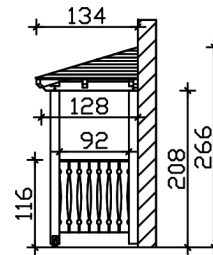

VORDACH WISMAR 6

Massive Konstruktion aus Konstruktionsvollholz (KVH-Fichte)

VORDACH WISMAR 6
351 x 134 cm

Gestaltungsbeispiel

- Ständer 12 x 12 cm
- Pfetten 12 x 12 cm
- Sparren 6 x 12 cm
- 20 mm Dachschalung

Vordach

VORDACH WISMAR TYP 6, 351 X 134 CM, SCHIEFERGRAU

Datenblatt / Baubeschreibung

Material	KVH, Fichte
Farbe	Schiefergrau
Farbbehandlung	Lasiert
Größe	351 x 134 cm
Außenbreite inkl. Dachüberstand	351 cm
Außentiefe inkl. Dachüberstand	134 cm
Gesamthöhe vorne	220 cm
Gesamthöhe hinten	266 cm
Dachform	Walmdach
Material Dacheindeckung	Dachschalung
Dachstärke	20 mm
Dachfläche	4.95 m²
Dachneigung	zur Seite
Gefälle	22 °
Dachblende	
Schindelbedarf á 2m ²	4 Paket(e)

Durchgangshöhe vorne	208 cm
Pfostenstärke	12 x 12 cm
Pfostenabstand Breite	120 cm
Verankerung	
Montageart	Wandanbau
nicht im Lieferumfang enthalten	Dübel für die Wandmontage
Garantie	5 Jahre gemäß unseren Garantiebedingungen
Verpackungsgewicht gesamt	226 kg
Anzahl Packstücke	1
Verpackungsmaß	Breite: 350 cm, Höhe: 40 cm, Tiefe: 120 cm, 226 kg
Artikelnummer	206568-13-31
EAN-Nummer	4018211029655

VORDACH WISMAR 6

351 x 134 cm

Schnitt

Ansicht Vorne

VORDACH WISMAR 6

351 x 134 cm
Schnitte und Ansichten Maßstab 1:100

Grundriss