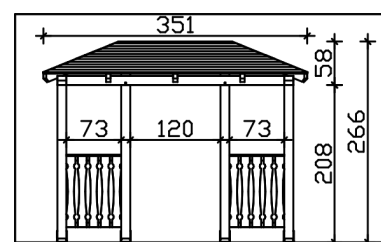

VORDACH WISMAR 6

Massive Konstruktion aus Konstruktionsvollholz (KVH-Fichte)

VORDACH WISMAR 6
351 x 134 cm

Gestaltungsbeispiel

- Ständer 12 x 12 cm
- Pfetten 12 x 12 cm
- Sparren 6 x 12 cm
- 20 mm Dachschalung

Vordach

VORDACH WISMAR TYP 6, 351 X 134 CM, SCHIEFERGRAU

Datenblatt / Baubeschreibung

Material	KVH, Fichte
Farbe	Schiefergrau
Farbbehandlung	Lasiert
Größe	351 x 134 cm
Außenbreite inkl. Dachüberstand	351 cm
Außentiefe inkl. Dachüberstand	134 cm
Gesamthöhe vorne	220 cm
Gesamthöhe hinten	266 cm
Dachform	Walmdach
Material Dacheindeckung	Dachschalung
Dachstärke	20 mm
Dachfläche	4.95 m²
Dachneigung	zur Seite
Gefälle	22 °
Dachblende	
Schindelbedarf á 2m ²	4 Paket(e)

Durchgangshöhe vorne	208 cm
Pfostenstärke	12 x 12 cm
Pfostenabstand Breite	120 cm
Verankerung	
Montageart	Wandanbau
nicht im Lieferumfang enthalten	Dübel für die Wandmontage
Garantie	5 Jahre gemäß unseren Garantiebedingungen
Verpackungsgewicht gesamt	226 kg
Anzahl Packstücke	1
Verpackungsmaß	Breite: 350 cm, Höhe: 40 cm, Tiefe: 120 cm, 226 kg
Artikelnummer	206568-13-31
EAN-Nummer	4018211029655

VORDACH WISMAR 6

351 x 134 cm

Schnitt

Ansicht Vorne

VORDACH WISMAR 6

351 x 134 cm
Schnitte und Ansichten Maßstab 1:100

Grundriss