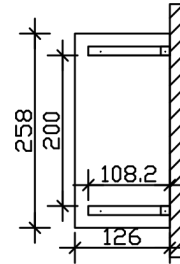

VORDACH WISMAR 1

Massive Konstruktion aus Konstruktionsvollholz (KVH-Fichte)

VORDACH WISMAR 1
258 x 126 cm

Gestaltungsbeispiel

- Ständer 12 x 12 cm
- Pfetten 12 x 12 cm
- Sparren 6 x 12 cm
- 20 mm Dachschalung

Vordach

VORDACH WISMAR TYP 1, 258 X 126 CM, WEISS

Datenblatt / Baubeschreibung

Material	KVH, Fichte
Farbe	Weiß
Farbbehandlung	Lasiert
Größe	258 x 126 cm
Außenbreite inkl. Dachüberstand	258 cm
Außentiefe inkl. Dachüberstand	126 cm
Gesamthöhe vorne	220 cm
Gesamthöhe hinten	264 cm
Dachform	Walmdach
Material Dacheindeckung	Dachschalung
Dachstärke	20 mm
Dachfläche	3.43 m²
Dachneigung	zur Seite
Gefälle	22 °
Dachblende	
Schindelbedarf á 2m ²	3 Paket(e)

Durchgangshöhe vorne	208 cm
Pfostenstärke	12 x 12 cm
Pfostenabstand Breite	200 cm
Verankerung	
Montageart	Wandanbau
nicht im Lieferumfang enthalten	Dübel für die Wandmontage
Garantie	5 Jahre gemäß unseren Garantiebedingungen
Verpackungsgewicht gesamt	173 kg
Anzahl Packstücke	1
Verpackungsmaß	Breite: 265 cm, Höhe: 35 cm, Tiefe: 120 cm, 173 kg
Artikelnummer	206513-11-31
EAN-Nummer	4018211017386

VORDACH WISMAR 1

258 x 126 cm

Grundriss

Schnitt

VORDACH WISMAR 1

258 x 126 cm
Schnitte und Ansichten Maßstab 1:100

Ansicht Vorne