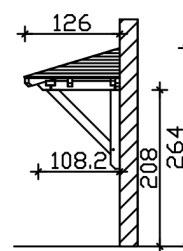

VORDACH WISMAR 1

Massive Konstruktion aus Konstruktionsvollholz (KVH-Fichte)

VORDACH WISMAR 1
258 x 126 cm

Gestaltungsbeispiel

- Ständer 12 x 12 cm
- Pfetten 12 x 12 cm
- Sparren 6 x 12 cm
- 20 mm Dachschalung

Vordach

VORDACH WISMAR TYP 1, 258 X 126 CM, WEISS

Datenblatt / Baubeschreibung

Material	KVH, Fichte
Farbe	Weiß
Farbbehandlung	Lasiert
Größe	258 x 126 cm
Außenbreite inkl. Dachüberstand	258 cm
Außentiefe inkl. Dachüberstand	126 cm
Gesamthöhe vorne	220 cm
Gesamthöhe hinten	264 cm
Dachform	Walmdach
Material Dacheindeckung	Dachschalung
Dachstärke	20 mm
Dachfläche	3.43 m²
Dachneigung	zur Seite
Gefälle	22 °
Dachblende	
Schindelbedarf á 2m ²	3 Paket(e)

Durchgangshöhe vorne	208 cm
Pfostenstärke	12 x 12 cm
Pfostenabstand Breite	200 cm
Verankerung	
Montageart	Wandanbau
nicht im Lieferumfang enthalten	Dübel für die Wandmontage
Garantie	5 Jahre gemäß unseren Garantiebedingungen
Verpackungsgewicht gesamt	173 kg
Anzahl Packstücke	1
Verpackungsmaß	Breite: 265 cm, Höhe: 35 cm, Tiefe: 120 cm, 173 kg
Artikelnummer	206513-11-31
EAN-Nummer	4018211017386

VORDACH WISMAR 1

258 x 126 cm

Grundriss

Schnitt

VORDACH WISMAR 1

258 x 126 cm
Schnitte und Ansichten Maßstab 1:100

Ansicht Vorne