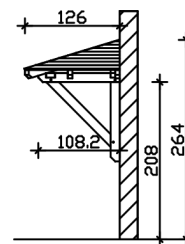

VORDACH WESEL 1

Massive Konstruktion aus Konstruktionsvollholz (KVH-Fichte)

VORDACH WESEL 1
188 x 126 cm

Gestaltungsbeispiel

- Ständer 12 x 12 cm
- Pfetten 12 x 12 cm
- Sparren 6 x 12 cm
- 20 mm Dachschalung

Vordach

VORDACH WESEL TYP 1, 188 X 126 CM, WEISS

Datenblatt / Baubeschreibung

Material	KVH, Fichte
Farbe	Weiß
Farbbehandlung	Lasiert
Größe	188 x 126 cm
Außenbreite inkl. Dachüberstand	188 cm
Außentiefe inkl. Dachüberstand	126 cm
Gesamthöhe vorne	220 cm
Gesamthöhe hinten	264 cm
Dachform	Walmdach
Material Dacheindeckung	Dachschalung
Dachstärke	20 mm
Dachfläche	2.51 m²
Dachneigung	zur Seite
Gefälle	22 °
Schindelbedarf á 2m ²	3 Paket(e)
Durchgangshöhe vorne	208 cm

Pfostenstärke	12 x 12 cm
Pfostenabstand Breite	130 cm
Montageart	Wandanbau
nicht im Lieferumfang enthalten	Dübel für die Wandmontage
Garantie	5 Jahre gemäß unseren Garantiebedingungen
Verpackungsgewicht gesamt	144 kg
Anzahl Packstücke	1
Verpackungsmaß	Breite: 180 cm, Höhe: 35 cm, Tiefe: 120 cm, 144 kg
Artikelnummer	206414-11-31
EAN-Nummer	4018211017348

VORDACH WESEL 1

188 x 126 cm

Grundriss

Schnitt

VORDACH WESEL 1

188 x 126 cm
Schnitte und Ansichten Maßstab 1:100

Ansicht Vorne