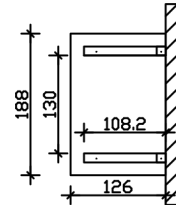

VORDACH WESEL 1

Massive Konstruktion aus Konstruktionsvollholz (KVH-Fichte)

VORDACH WESEL 1
188 x 126 cm

Gestaltungsbeispiel

- Ständer 12 x 12 cm
- Pfetten 12 x 12 cm
- Sparren 6 x 12 cm
- 20 mm Dachschalung

Vordach

VORDACH WESEL TYP 1, 188 X 126 CM, WEISS

Datenblatt / Baubeschreibung

Material	KVH, Fichte
Farbe	Weiß
Farbbehandlung	Lasiert
Größe	188 x 126 cm
Außenbreite inkl. Dachüberstand	188 cm
Außentiefe inkl. Dachüberstand	126 cm
Gesamthöhe vorne	220 cm
Gesamthöhe hinten	264 cm
Dachform	Walmdach
Material Dacheindeckung	Dachschalung
Dachstärke	20 mm
Dachfläche	2.51 m²
Dachneigung	zur Seite
Gefälle	22 °
Schindelbedarf á 2m ²	3 Paket(e)
Durchgangshöhe vorne	208 cm

Pfostenstärke	12 x 12 cm
Pfostenabstand Breite	130 cm
Montageart	Wandanbau
nicht im Lieferumfang enthalten	Dübel für die Wandmontage
Garantie	5 Jahre gemäß unseren Garantiebedingungen
Verpackungsgewicht gesamt	144 kg
Anzahl Packstücke	1
Verpackungsmaß	Breite: 180 cm, Höhe: 35 cm, Tiefe: 120 cm, 144 kg
Artikelnummer	206414-11-31
EAN-Nummer	4018211017348

VORDACH WESEL 1

188 x 126 cm

Grundriss

Schnitt

VORDACH WESEL 1

188 x 126 cm
Schnitte und Ansichten Maßstab 1:100

Ansicht Vorne