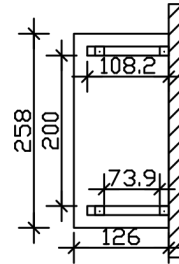

VORDACH WISMAR 4

Massive Konstruktion aus Konstruktionsvollholz (KVH-Fichte)

VORDACH WISMAR 4
258 x 126 cm

Gestaltungsbeispiel

- Ständer 12 x 12 cm
- Pfetten 12 x 12 cm
- Sparren 6 x 12 cm
- 20 mm Dachschalung

Vordach

VORDACH WISMAR TYP 4, 258 X 126 CM, NUSSBAUM

Datenblatt / Baubeschreibung

Material	KVH, Fichte
Farbe	Nussbaum
Farbbehandlung	Lasiert
Größe	258 x 126 cm
Außenbreite inkl. Dachüberstand	258 cm
Außentiefe inkl. Dachüberstand	126 cm
Gesamthöhe vorne	220 cm
Gesamthöhe hinten	264 cm
Dachform	Walmdach
Material Dacheindeckung	Dachschalung
Dachstärke	20 mm
Dachfläche	3.43 m²
Dachneigung	zur Seite
Gefälle	22 °
Dachblende	
Schindelbedarf á 2m ²	3 Paket(e)

Durchgangshöhe vorne	208 cm
Pfostenstärke	12 x 12 cm
Pfostenabstand Breite	200 cm
Verankerung	
Montageart	Wandanbau
nicht im Lieferumfang enthalten	Dübel für die Wandmontage
Garantie	5 Jahre gemäß unseren Garantiebedingungen
Verpackungsgewicht gesamt	231 kg
Anzahl Packstücke	1
Verpackungsmaß	Breite: 270 cm, Höhe: 40 cm, Tiefe: 120 cm, 231 kg
Artikelnummer	206544-03-31
EAN-Nummer	4018211017058

VORDACH WISMAR 4

258 x 126 cm

Grundriss

Schnitt

VORDACH WISMAR 4

258 x 126 cm
Schnitte und Ansichten Maßstab 1:100

Ansicht Vorne