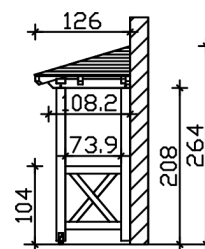

VORDACH WISMAR 4

Massive Konstruktion aus Konstruktionsvollholz (KVH-Fichte)

VORDACH WISMAR 4
258 x 126 cm

Gestaltungsbeispiel

- Ständer 12 x 12 cm
- Pfetten 12 x 12 cm
- Sparren 6 x 12 cm
- 20 mm Dachschalung

Vordach

VORDACH WISMAR TYP 4, 258 X 126 CM, NUSSBAUM

Datenblatt / Baubeschreibung

Material	KVH, Fichte
Farbe	Nussbaum
Farbbehandlung	Lasiert
Größe	258 x 126 cm
Außenbreite inkl. Dachüberstand	258 cm
Außentiefe inkl. Dachüberstand	126 cm
Gesamthöhe vorne	220 cm
Gesamthöhe hinten	264 cm
Dachform	Walmdach
Material Dacheindeckung	Dachschalung
Dachstärke	20 mm
Dachfläche	3.43 m²
Dachneigung	zur Seite
Gefälle	22 °
Dachblende	
Schindelbedarf á 2m ²	3 Paket(e)

Durchgangshöhe vorne	208 cm
Pfostenstärke	12 x 12 cm
Pfostenabstand Breite	200 cm
Verankerung	
Montageart	Wandanbau
nicht im Lieferumfang enthalten	Dübel für die Wandmontage
Garantie	5 Jahre gemäß unseren Garantiebedingungen
Verpackungsgewicht gesamt	231 kg
Anzahl Packstücke	1
Verpackungsmaß	Breite: 270 cm, Höhe: 40 cm, Tiefe: 120 cm, 231 kg
Artikelnummer	206544-03-31
EAN-Nummer	4018211017058

VORDACH WISMAR 4

258 x 126 cm

Grundriss

Schnitt

VORDACH WISMAR 4

258 x 126 cm
Schnitte und Ansichten Maßstab 1:100

Ansicht Vorne