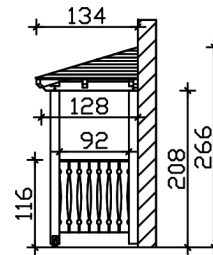

### Datenblatt / Baubeschreibung

Material	<b>KVH, Fichte</b>
Farbe	<b>Weiß</b>
Farbbehandlung	<b>Lasiert</b>
Größe	<b>351 x 134 cm</b>
Außenbreite inkl. Dachüberstand	<b>351 cm</b>
Außentiefe inkl. Dachüberstand	<b>134 cm</b>
Gesamthöhe vorne	<b>220 cm</b>
Gesamthöhe hinten	<b>266 cm</b>
Dachform	<b>Walmdach</b>
Material Dacheindeckung	<b>Dachschalung</b>
Dachstärke	<b>20 mm</b>
Dachfläche	<b>4.95 m<sup>2</sup></b>
Dachneigung	<b>zur Seite</b>
Gefälle	<b>22 °</b>
Dachblende	
Schindelbedarf á 2m <sup>2</sup>	<b>4 Paket(e)</b>

Durchgangshöhe vorne	<b>208 cm</b>
Pfostenstärke	<b>12 x 12 cm</b>
Pfostenabstand Breite	<b>120 cm</b>
Verankerung	
Montageart	<b>Wandanbau</b>
nicht im Lieferumfang enthalten	<b>Dübel für die Wandmontage</b>
Garantie	<b>5 Jahre gemäß unseren Garantiebedingungen</b>
Verpackungsgewicht gesamt	<b>226 kg</b>
Anzahl Packstücke	<b>1</b>
Verpackungsmaß	<b>Breite: 350 cm, Höhe: 45 cm, Tiefe: 120 cm, 226 kg</b>
Artikelnummer	<b>206568-11-31</b>
EAN-Nummer	<b>4018211017430</b>

## VORDACH WISMAR 6

351 x 134 cm

Schnitt

Ansicht Vorne

## VORDACH WISMAR 6

351 x 134 cm  
Schnitte und Ansichten Maßstab 1:100

Grundriss