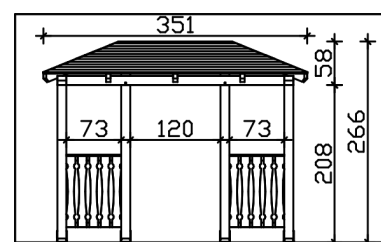

### Datenblatt / Baubeschreibung

Material	<b>KVH, Fichte</b>
Farbe	<b>Weiß</b>
Farbbehandlung	<b>Lasiert</b>
Größe	<b>351 x 134 cm</b>
Außenbreite inkl. Dachüberstand	<b>351 cm</b>
Außentiefe inkl. Dachüberstand	<b>134 cm</b>
Gesamthöhe vorne	<b>220 cm</b>
Gesamthöhe hinten	<b>266 cm</b>
Dachform	<b>Walmdach</b>
Material Dacheindeckung	<b>Dachschalung</b>
Dachstärke	<b>20 mm</b>
Dachfläche	<b>4.95 m<sup>2</sup></b>
Dachneigung	<b>zur Seite</b>
Gefälle	<b>22 °</b>
Dachblende	
Schindelbedarf á 2m <sup>2</sup>	<b>4 Paket(e)</b>

Durchgangshöhe vorne	<b>208 cm</b>
Pfostenstärke	<b>12 x 12 cm</b>
Pfostenabstand Breite	<b>120 cm</b>
Verankerung	
Montageart	<b>Wandanbau</b>
nicht im Lieferumfang enthalten	<b>Dübel für die Wandmontage</b>
Garantie	<b>5 Jahre gemäß unseren Garantiebedingungen</b>
Verpackungsgewicht gesamt	<b>226 kg</b>
Anzahl Packstücke	<b>1</b>
Verpackungsmaß	<b>Breite: 350 cm, Höhe: 45 cm, Tiefe: 120 cm, 226 kg</b>
Artikelnummer	<b>206568-11-31</b>
EAN-Nummer	<b>4018211017430</b>

## VORDACH WISMAR 6

351 x 134 cm

Schnitt

Ansicht Vorne

## VORDACH WISMAR 6

351 x 134 cm  
Schnitte und Ansichten Maßstab 1:100

Grundriss