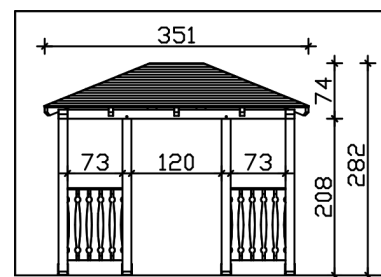

### Datenblatt / Baubeschreibung

Material	<b>KVH, Fichte</b>
Farbe	<b>Natur</b>
Farbbehandlung	<b>Unbehandelt</b>
Größe	<b>351 x 187 cm</b>
Außenbreite inkl. Dachüberstand	<b>351 cm</b>
Außentiefe inkl. Dachüberstand	<b>187 cm</b>
Gesamthöhe vorne	<b>220 cm</b>
Gesamthöhe hinten	<b>282 cm</b>
Dachform	<b>Walmdach</b>
Material Dacheindeckung	<b>Dachschalung</b>
Dachstärke	<b>20 mm</b>
Dachfläche	<b>7.25 m<sup>2</sup></b>
Dachneigung	<b>zur Seite</b>
Gefälle	<b>22 °</b>
Dachblende	
Schindelbedarf á 2m <sup>2</sup>	<b>6 Paket(e)</b>

Durchgangshöhe vorne	<b>208 cm</b>
Pfostenstärke	<b>12 x 12 cm</b>
Pfostenabstand Breite	<b>120 cm</b>
Verankerung	
Montageart	<b>Wandanbau</b>
nicht im Lieferumfang enthalten	<b>Dübel für die Wandmontage</b>
Garantie	<b>5 Jahre gemäß unseren Garantiebedingungen</b>
Verpackungsgewicht gesamt	<b>290 kg</b>
Anzahl Packstücke	<b>1</b>
Verpackungsmaß	<b>Breite: 360 cm, Höhe: 45 cm, Tiefe: 120 cm, 290 kg</b>
Artikelnummer	<b>206582-00-31</b>
EAN-Nummer	<b>4018211206582</b>

## VORDACH WISMAR 8

351 x 187 cm

Schnitt

Ansicht Vorne

## VORDACH WISMAR 8

351 x 187 cm  
Schnitte und Ansichten Maßstab 1:100

Grundriss