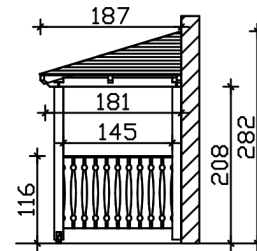

### Datenblatt / Baubeschreibung

Material	<b>KVH, Fichte</b>
Farbe	<b>Natur</b>
Farbbehandlung	<b>Unbehandelt</b>
Größe	<b>351 x 187 cm</b>
Außenbreite inkl. Dachüberstand	<b>351 cm</b>
Außentiefe inkl. Dachüberstand	<b>187 cm</b>
Gesamthöhe vorne	<b>220 cm</b>
Gesamthöhe hinten	<b>282 cm</b>
Dachform	<b>Walmdach</b>
Material Dacheindeckung	<b>Dachschalung</b>
Dachstärke	<b>20 mm</b>
Dachfläche	<b>7.25 m<sup>2</sup></b>
Dachneigung	<b>zur Seite</b>
Gefälle	<b>22 °</b>
Dachblende	
Schindelbedarf á 2m <sup>2</sup>	<b>6 Paket(e)</b>

Durchgangshöhe vorne	<b>208 cm</b>
Pfostenstärke	<b>12 x 12 cm</b>
Pfostenabstand Breite	<b>120 cm</b>
Verankerung	
Montageart	<b>Wandanbau</b>
nicht im Lieferumfang enthalten	<b>Dübel für die Wandmontage</b>
Garantie	<b>5 Jahre gemäß unseren Garantiebedingungen</b>
Verpackungsgewicht gesamt	<b>290 kg</b>
Anzahl Packstücke	<b>1</b>
Verpackungsmaß	<b>Breite: 360 cm, Höhe: 45 cm, Tiefe: 120 cm, 290 kg</b>
Artikelnummer	<b>206582-00-31</b>
EAN-Nummer	<b>4018211206582</b>

## VORDACH WISMAR 8

351 x 187 cm

Schnitt

Ansicht Vorne

## VORDACH WISMAR 8

351 x 187 cm  
Schnitte und Ansichten Maßstab 1:100

Grundriss