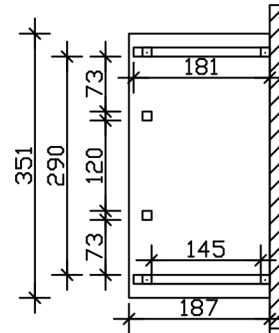

### Datenblatt / Baubeschreibung

Material	<b>KVH, Fichte</b>
Farbe	<b>Nussbaum</b>
Farbbehandlung	<b>Lasiert</b>
Größe	<b>351 x 187 cm</b>
Außenbreite inkl. Dachüberstand	<b>351 cm</b>
Außentiefe inkl. Dachüberstand	<b>187 cm</b>
Gesamthöhe vorne	<b>220 cm</b>
Gesamthöhe hinten	<b>282 cm</b>
Dachform	<b>Walmdach</b>
Material Dacheindeckung	<b>Dachschalung</b>
Dachstärke	<b>20 mm</b>
Dachfläche	<b>7.25 m<sup>2</sup></b>
Dachneigung	<b>zur Seite</b>
Gefälle	<b>22 °</b>
Dachblende	
Schindelbedarf á 2m <sup>2</sup>	<b>6 Paket(e)</b>

Durchgangshöhe vorne	<b>208 cm</b>
Pfostenstärke	<b>12 x 12 cm</b>
Pfostenabstand Breite	<b>120 cm</b>
Verankerung	
Montageart	<b>Wandanbau</b>
nicht im Lieferumfang enthalten	<b>Dübel für die Wandmontage</b>
Garantie	<b>5 Jahre gemäß unseren Garantiebedingungen</b>
Verpackungsgewicht gesamt	<b>290 kg</b>
Anzahl Packstücke	<b>1</b>
Verpackungsmaß	<b>Breite: 360 cm, Höhe: 40 cm, Tiefe: 120 cm, 290 kg</b>
Artikelnummer	<b>206575-03-31</b>
EAN-Nummer	<b>4018211017089</b>

## VORDACH WISMAR 7

351 x 187 cm

Grundriss

Schnitt

## VORDACH WISMAR 7

351 x 187 cm  
Schnitte und Ansichten Maßstab 1:100

Ansicht Vorne