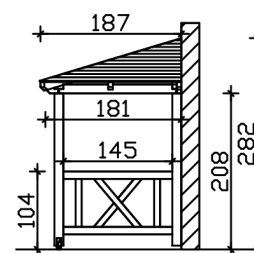

### Datenblatt / Baubeschreibung

Material	<b>KVH, Fichte</b>
Farbe	<b>Nussbaum</b>
Farbbehandlung	<b>Lasiert</b>
Größe	<b>351 x 187 cm</b>
Außenbreite inkl. Dachüberstand	<b>351 cm</b>
Außentiefe inkl. Dachüberstand	<b>187 cm</b>
Gesamthöhe vorne	<b>220 cm</b>
Gesamthöhe hinten	<b>282 cm</b>
Dachform	<b>Walmdach</b>
Material Dacheindeckung	<b>Dachschalung</b>
Dachstärke	<b>20 mm</b>
Dachfläche	<b>7.25 m<sup>2</sup></b>
Dachneigung	<b>zur Seite</b>
Gefälle	<b>22 °</b>
Dachblende	
Schindelbedarf á 2m <sup>2</sup>	<b>6 Paket(e)</b>

Durchgangshöhe vorne	<b>208 cm</b>
Pfostenstärke	<b>12 x 12 cm</b>
Pfostenabstand Breite	<b>120 cm</b>
Verankerung	
Montageart	<b>Wandanbau</b>
nicht im Lieferumfang enthalten	<b>Dübel für die Wandmontage</b>
Garantie	<b>5 Jahre gemäß unseren Garantiebedingungen</b>
Verpackungsgewicht gesamt	<b>290 kg</b>
Anzahl Packstücke	<b>1</b>
Verpackungsmaß	<b>Breite: 360 cm, Höhe: 40 cm, Tiefe: 120 cm, 290 kg</b>
Artikelnummer	<b>206575-03-31</b>
EAN-Nummer	<b>4018211017089</b>

## VORDACH WISMAR 7

351 x 187 cm

Grundriss

Schnitt

## VORDACH WISMAR 7

351 x 187 cm  
Schnitte und Ansichten Maßstab 1:100

Ansicht Vorne