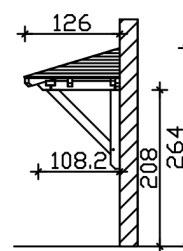

VORDACH WISMAR 1

Massive Konstruktion aus Konstruktionsvollholz (KVH-Fichte)

VORDACH WISMAR 1
258 x 126 cm

Gestaltungsbeispiel

- Ständer 12 x 12 cm
- Pfetten 12 x 12 cm
- Sparren 6 x 12 cm
- 20 mm Dachschalung

Vordach

VORDACH WISMAR TYP 1, 258 X 126 CM, EICHE HELL

Datenblatt / Baubeschreibung

Material	KVH, Fichte
Farbe	Eiche hell
Farbbehandlung	Lasiert
Größe	258 x 126 cm
Außenbreite inkl. Dachüberstand	258 cm
Außentiefe inkl. Dachüberstand	126 cm
Gesamthöhe vorne	220 cm
Gesamthöhe hinten	264 cm
Dachform	Walmdach
Material Dacheindeckung	Dachschalung
Dachstärke	20 mm
Dachfläche	3.43 m²
Dachneigung	zur Seite
Gefälle	22 °
Dachblende	
Schindelbedarf á 2m ²	3 Paket(e)

Durchgangshöhe vorne	208 cm
Pfostenstärke	12 x 12 cm
Pfostenabstand Breite	200 cm
Verankerung	
Montageart	Wandanbau
nicht im Lieferumfang enthalten	Dübel für die Wandmontage
Garantie	5 Jahre gemäß unseren Garantiebedingungen
Verpackungsgewicht gesamt	173 kg
Anzahl Packstücke	1
Verpackungsmaß	Breite: 265 cm, Höhe: 35 cm, Tiefe: 120 cm, 173 kg
Artikelnummer	206513-01-31
EAN-Nummer	4018211016303

VORDACH WISMAR 1

258 x 126 cm

Grundriss

Schnitt

VORDACH WISMAR 1

258 x 126 cm
Schnitte und Ansichten Maßstab 1:100

Ansicht Vorne