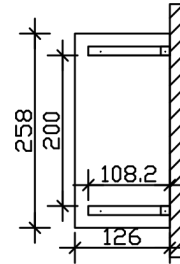

VORDACH WISMAR 1

Massive Konstruktion aus Konstruktionsvollholz (KVH-Fichte)

VORDACH WISMAR 1
258 x 126 cm

Gestaltungsbeispiel

- Ständer 12 x 12 cm
- Pfetten 12 x 12 cm
- Sparren 6 x 12 cm
- 20 mm Dachschalung

Vordach

VORDACH WISMAR TYP 1, 258 X 126 CM, EICHE HELL

Datenblatt / Baubeschreibung

Material	KVH, Fichte
Farbe	Eiche hell
Farbbehandlung	Lasiert
Größe	258 x 126 cm
Außenbreite inkl. Dachüberstand	258 cm
Außentiefe inkl. Dachüberstand	126 cm
Gesamthöhe vorne	220 cm
Gesamthöhe hinten	264 cm
Dachform	Walmdach
Material Dacheindeckung	Dachschalung
Dachstärke	20 mm
Dachfläche	3.43 m²
Dachneigung	zur Seite
Gefälle	22 °
Dachblende	
Schindelbedarf á 2m ²	3 Paket(e)

Durchgangshöhe vorne	208 cm
Pfostenstärke	12 x 12 cm
Pfostenabstand Breite	200 cm
Verankerung	
Montageart	Wandanbau
nicht im Lieferumfang enthalten	Dübel für die Wandmontage
Garantie	5 Jahre gemäß unseren Garantiebedingungen
Verpackungsgewicht gesamt	173 kg
Anzahl Packstücke	1
Verpackungsmaß	Breite: 265 cm, Höhe: 35 cm, Tiefe: 120 cm, 173 kg
Artikelnummer	206513-01-31
EAN-Nummer	4018211016303

VORDACH WISMAR 1

258 x 126 cm

Grundriss

Schnitt

VORDACH WISMAR 1

258 x 126 cm
Schnitte und Ansichten Maßstab 1:100

Ansicht Vorne