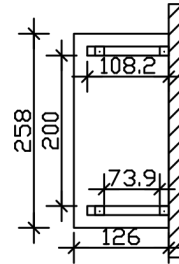

VORDACH WISMAR 4

Massive Konstruktion aus Konstruktionsvollholz (KVH-Fichte)

VORDACH WISMAR 4
258 x 126 cm

Gestaltungsbeispiel

- Ständer 12 x 12 cm
- Pfetten 12 x 12 cm
- Sparren 6 x 12 cm
- 20 mm Dachschalung

Vordach

VORDACH WISMAR TYP 4, 258 X 126 CM, SCHIEFERGRAU

Datenblatt / Baubeschreibung

Material	KVH, Fichte
Farbe	Schiefergrau
Farbbehandlung	Lasiert
Größe	258 x 126 cm
Außenbreite inkl. Dachüberstand	258 cm
Außentiefe inkl. Dachüberstand	126 cm
Gesamthöhe vorne	220 cm
Gesamthöhe hinten	264 cm
Dachform	Walmdach
Material Dacheindeckung	Dachschalung
Dachstärke	20 mm
Dachfläche	3.43 m²
Dachneigung	zur Seite
Gefälle	22 °
Dachblende	
Schindelbedarf á 2m ²	3 Paket(e)

Durchgangshöhe vorne	208 cm
Pfostenstärke	12 x 12 cm
Pfostenabstand Breite	200 cm
Verankerung	
Montageart	Wandanbau
nicht im Lieferumfang enthalten	Dübel für die Wandmontage
Garantie	5 Jahre gemäß unseren Garantiebedingungen
Verpackungsgewicht gesamt	231 kg
Anzahl Packstücke	1
Verpackungsmaß	Breite: 270 cm, Höhe: 45 cm, Tiefe: 120 cm, 231 kg
Artikelnummer	206544-13-31
EAN-Nummer	4018211029631

VORDACH WISMAR 4

258 x 126 cm

Grundriss

Schnitt

VORDACH WISMAR 4

258 x 126 cm
Schnitte und Ansichten Maßstab 1:100

Ansicht Vorne