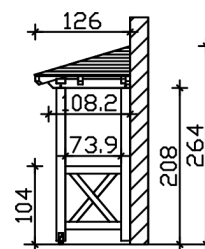

VORDACH WISMAR 4

Massive Konstruktion aus Konstruktionsvollholz (KVH-Fichte)

VORDACH WISMAR 4
258 x 126 cm

Gestaltungsbeispiel

- Ständer 12 x 12 cm
- Pfetten 12 x 12 cm
- Sparren 6 x 12 cm
- 20 mm Dachschalung

Vordach

VORDACH WISMAR TYP 4, 258 X 126 CM, SCHIEFERGRAU

Datenblatt / Baubeschreibung

Material	KVH, Fichte
Farbe	Schiefergrau
Farbbehandlung	Lasiert
Größe	258 x 126 cm
Außenbreite inkl. Dachüberstand	258 cm
Außentiefe inkl. Dachüberstand	126 cm
Gesamthöhe vorne	220 cm
Gesamthöhe hinten	264 cm
Dachform	Walmdach
Material Dacheindeckung	Dachschalung
Dachstärke	20 mm
Dachfläche	3.43 m²
Dachneigung	zur Seite
Gefälle	22 °
Dachblende	
Schindelbedarf á 2m ²	3 Paket(e)

Durchgangshöhe vorne	208 cm
Pfostenstärke	12 x 12 cm
Pfostenabstand Breite	200 cm
Verankerung	
Montageart	Wandanbau
nicht im Lieferumfang enthalten	Dübel für die Wandmontage
Garantie	5 Jahre gemäß unseren Garantiebedingungen
Verpackungsgewicht gesamt	231 kg
Anzahl Packstücke	1
Verpackungsmaß	Breite: 270 cm, Höhe: 45 cm, Tiefe: 120 cm, 231 kg
Artikelnummer	206544-13-31
EAN-Nummer	4018211029631

VORDACH WISMAR 4

258 x 126 cm

Grundriss

Schnitt

VORDACH WISMAR 4

258 x 126 cm
Schnitte und Ansichten Maßstab 1:100

Ansicht Vorne