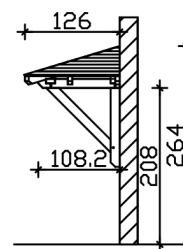

VORDACH WISMAR 1

Massive Konstruktion aus Konstruktionsvollholz (KVH-Fichte)

VORDACH WISMAR 1
258 x 126 cm

Gestaltungsbeispiel

- Ständer 12 x 12 cm
- Pfetten 12 x 12 cm
- Sparren 6 x 12 cm
- 20 mm Dachschalung

Vordach

VORDACH WISMAR TYP 1, 258 X 126 CM, NUSSBAUM

Datenblatt / Baubeschreibung

Material	KVH, Fichte
Farbe	Nussbaum
Farbbehandlung	Lasiert
Größe	258 x 126 cm
Außenbreite inkl. Dachüberstand	258 cm
Außentiefe inkl. Dachüberstand	126 cm
Gesamthöhe vorne	220 cm
Gesamthöhe hinten	264 cm
Dachform	Walmdach
Material Dacheindeckung	Dachschalung
Dachstärke	20 mm
Dachfläche	3.43 m²
Dachneigung	zur Seite
Gefälle	22 °
Dachblende	
Schindelbedarf á 2m ²	3 Paket(e)

Durchgangshöhe vorne	208 cm
Pfostenstärke	12 x 12 cm
Pfostenabstand Breite	200 cm
Verankerung	
Montageart	Wandanbau
nicht im Lieferumfang enthalten	Dübel für die Wandmontage
Garantie	5 Jahre gemäß unseren Garantiebedingungen
Verpackungsgewicht gesamt	173 kg
Anzahl Packstücke	1
Verpackungsmaß	Breite: 265 cm, Höhe: 35 cm, Tiefe: 120 cm, 173 kg
Artikelnummer	206513-03-31
EAN-Nummer	4018211017027

VORDACH WISMAR 1

258 x 126 cm

Grundriss

Schnitt

VORDACH WISMAR 1

258 x 126 cm
Schnitte und Ansichten Maßstab 1:100

Ansicht Vorne