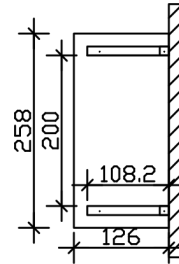

VORDACH WISMAR 1

Massive Konstruktion aus Konstruktionsvollholz (KVH-Fichte)

VORDACH WISMAR 1
258 x 126 cm

Gestaltungsbeispiel

- Ständer 12 x 12 cm
- Pfetten 12 x 12 cm
- Sparren 6 x 12 cm
- 20 mm Dachschalung

Vordach

VORDACH WISMAR TYP 1, 258 X 126 CM, NUSSBAUM

Datenblatt / Baubeschreibung

Material	KVH, Fichte
Farbe	Nussbaum
Farbbehandlung	Lasiert
Größe	258 x 126 cm
Außenbreite inkl. Dachüberstand	258 cm
Außentiefe inkl. Dachüberstand	126 cm
Gesamthöhe vorne	220 cm
Gesamthöhe hinten	264 cm
Dachform	Walmdach
Material Dacheindeckung	Dachschalung
Dachstärke	20 mm
Dachfläche	3.43 m²
Dachneigung	zur Seite
Gefälle	22 °
Dachblende	
Schindelbedarf á 2m ²	3 Paket(e)

Durchgangshöhe vorne	208 cm
Pfostenstärke	12 x 12 cm
Pfostenabstand Breite	200 cm
Verankerung	
Montageart	Wandanbau
nicht im Lieferumfang enthalten	Dübel für die Wandmontage
Garantie	5 Jahre gemäß unseren Garantiebedingungen
Verpackungsgewicht gesamt	173 kg
Anzahl Packstücke	1
Verpackungsmaß	Breite: 265 cm, Höhe: 35 cm, Tiefe: 120 cm, 173 kg
Artikelnummer	206513-03-31
EAN-Nummer	4018211017027

VORDACH WISMAR 1

258 x 126 cm

Grundriss

Schnitt

VORDACH WISMAR 1

258 x 126 cm
Schnitte und Ansichten Maßstab 1:100

Ansicht Vorne