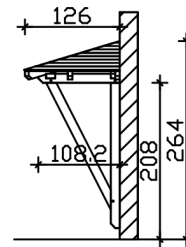

VORDACH WISMAR 2

Massive Konstruktion aus Konstruktionsvollholz (KVH-Fichte)

VORDACH WISMAR 2
258 x 126 cm

Gestaltungsbeispiel

- Ständer 12 x 12 cm
- Pfetten 12 x 12 cm
- Sparren 6 x 12 cm
- 20 mm Dachschalung

Vordach

VORDACH WISMAR TYP 2, 258 X 126 CM, NATUR

Datenblatt / Baubeschreibung

Material	KVH, Fichte
Farbe	Natur
Farbbehandlung	Unbehandelt
Größe	258 x 126 cm
Außenbreite inkl. Dachüberstand	258 cm
Außentiefe inkl. Dachüberstand	126 cm
Gesamthöhe vorne	220 cm
Gesamthöhe hinten	264 cm
Dachform	Walmdach
Material Dacheindeckung	Dachschalung
Dachstärke	20 mm
Dachfläche	3.43 m²
Dachneigung	zur Seite
Gefälle	22 °
Dachblende	
Schindelbedarf á 2m ²	3 Paket(e)

Durchgangshöhe vorne	208 cm
Pfostenstärke	12 x 12 cm
Pfostenabstand Breite	200 cm
Verankerung	
Montageart	Wandanbau
nicht im Lieferumfang enthalten	Dübel für die Wandmontage
Garantie	5 Jahre gemäß unseren Garantiebedingungen
Verpackungsgewicht gesamt	196 kg
Anzahl Packstücke	1
Verpackungsmaß	Breite: 260 cm, Höhe: 35 cm, Tiefe: 120 cm, 196 kg
Artikelnummer	206520-00-31
EAN-Nummer	4018211206520

VORDACH WISMAR 2

258 x 126 cm

Schnitt

Ansicht Vorne

VORDACH WISMAR 2

258 x 126 cm
Schnitte und Ansichten Maßstab 1:100

Grundriss