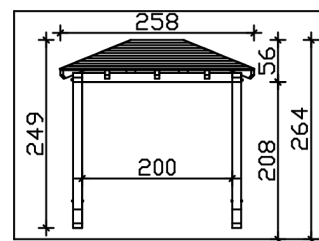

VORDACH WISMAR 2

Massive Konstruktion aus Konstruktionsvollholz (KVH-Fichte)

VORDACH WISMAR 2
258 x 126 cm

Gestaltungsbeispiel

- Ständer 12 x 12 cm
- Pfetten 12 x 12 cm
- Sparren 6 x 12 cm
- 20 mm Dachschalung

Vordach

VORDACH WISMAR TYP 2, 258 X 126 CM, NATUR

Datenblatt / Baubeschreibung

Material	KVH, Fichte
Farbe	Natur
Farbbehandlung	Unbehandelt
Größe	258 x 126 cm
Außenbreite inkl. Dachüberstand	258 cm
Außentiefe inkl. Dachüberstand	126 cm
Gesamthöhe vorne	220 cm
Gesamthöhe hinten	264 cm
Dachform	Walmdach
Material Dacheindeckung	Dachschalung
Dachstärke	20 mm
Dachfläche	3.43 m²
Dachneigung	zur Seite
Gefälle	22 °
Dachblende	
Schindelbedarf á 2m ²	3 Paket(e)

Durchgangshöhe vorne	208 cm
Pfostenstärke	12 x 12 cm
Pfostenabstand Breite	200 cm
Verankerung	
Montageart	Wandanbau
nicht im Lieferumfang enthalten	Dübel für die Wandmontage
Garantie	5 Jahre gemäß unseren Garantiebedingungen
Verpackungsgewicht gesamt	196 kg
Anzahl Packstücke	1
Verpackungsmaß	Breite: 260 cm, Höhe: 35 cm, Tiefe: 120 cm, 196 kg
Artikelnummer	206520-00-31
EAN-Nummer	4018211206520

VORDACH WISMAR 2

258 x 126 cm

Schnitt

Ansicht Vorne

VORDACH WISMAR 2

258 x 126 cm
Schnitte und Ansichten Maßstab 1:100

Grundriss