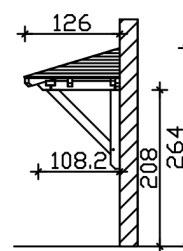

### Datenblatt / Baubeschreibung

Material	<b>KVH, Fichte</b>
Farbe	<b>Anthrazit</b>
Farbbehandlung	<b>Lasiert</b>
Größe	<b>258 x 126 cm</b>
Außenbreite inkl. Dachüberstand	<b>258 cm</b>
Außentiefe inkl. Dachüberstand	<b>126 cm</b>
Gesamthöhe vorne	<b>220 cm</b>
Gesamthöhe hinten	<b>264 cm</b>
Dachform	<b>Walmdach</b>
Material Dacheindeckung	<b>Dachschalung</b>
Dachstärke	<b>20 mm</b>
Dachfläche	<b>3.43 m<sup>2</sup></b>
Dachneigung	<b>zur Seite</b>
Gefälle	<b>22 °</b>
Schindelbedarf á 2m <sup>2</sup>	<b>3 Paket(e)</b>
Durchgangshöhe vorne	<b>208 cm</b>

Pfostenstärke	<b>12 x 12 cm</b>
Pfostenabstand Breite	<b>200 cm</b>
Montageart	<b>Wandanbau</b>
nicht im Lieferumfang enthalten	<b>Dübel für die Wandmontage</b>
Garantie	<b>5 Jahre gemäß unseren Garantiebedingungen</b>
Verpackungsgewicht gesamt	<b>173 kg</b>
Anzahl Packstücke	<b>1</b>
Verpackungsmaß	<b>Breite: 265 cm, Höhe: 35 cm, Tiefe: 120 cm, 173 kg</b>
Artikelnummer	<b>206513-16-31</b>
EAN-Nummer	<b>4018211043866</b>

## VORDACH WISMAR 1

258 x 126 cm

Grundriss

Schnitt

# VORDACH WISMAR 1

258 x 126 cm  
Schnitte und Ansichten Maßstab 1:100

Ansicht Vorne