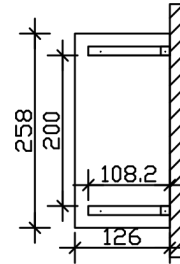

### Datenblatt / Baubeschreibung

Material	<b>KVH, Fichte</b>
Farbe	<b>Anthrazit</b>
Farbbehandlung	<b>Lasiert</b>
Größe	<b>258 x 126 cm</b>
Außenbreite inkl. Dachüberstand	<b>258 cm</b>
Außentiefe inkl. Dachüberstand	<b>126 cm</b>
Gesamthöhe vorne	<b>220 cm</b>
Gesamthöhe hinten	<b>264 cm</b>
Dachform	<b>Walmdach</b>
Material Dacheindeckung	<b>Dachschalung</b>
Dachstärke	<b>20 mm</b>
Dachfläche	<b>3.43 m<sup>2</sup></b>
Dachneigung	<b>zur Seite</b>
Gefälle	<b>22 °</b>
Schindelbedarf á 2m <sup>2</sup>	<b>3 Paket(e)</b>
Durchgangshöhe vorne	<b>208 cm</b>

Pfostenstärke	<b>12 x 12 cm</b>
Pfostenabstand Breite	<b>200 cm</b>
Montageart	<b>Wandanbau</b>
nicht im Lieferumfang enthalten	<b>Dübel für die Wandmontage</b>
Garantie	<b>5 Jahre gemäß unseren Garantiebedingungen</b>
Verpackungsgewicht gesamt	<b>173 kg</b>
Anzahl Packstücke	<b>1</b>
Verpackungsmaß	<b>Breite: 265 cm, Höhe: 35 cm, Tiefe: 120 cm, 173 kg</b>
Artikelnummer	<b>206513-16-31</b>
EAN-Nummer	<b>4018211043866</b>

## VORDACH WISMAR 1

258 x 126 cm

Grundriss

Schnitt

# VORDACH WISMAR 1

258 x 126 cm  
Schnitte und Ansichten Maßstab 1:100

Ansicht Vorne